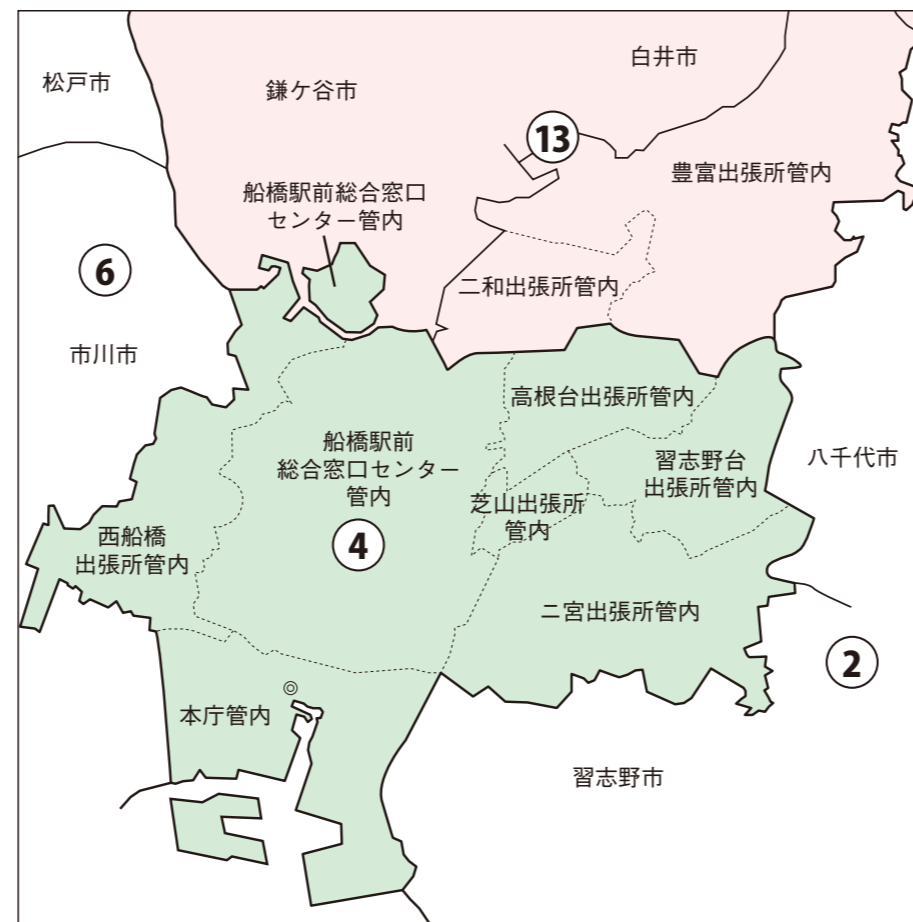

船橋市

衆議院議員選挙の小選挙区が改定されました。
次の衆議院議員総選挙からは、新しい選挙区で選挙が行われます。

<全県図>

[改定前]

◎:市役所
丸数字は選挙区番号

[改定後]

◎:市役所
丸数字は選挙区番号

お問い合わせは

- 総務省選挙部
- 都道府県選挙管理委員会
- 市区町村選挙管理委員会

船橋市

第4区の区域

本庁管内

船橋市二宮出張所管内

船橋市芝山出張所管内

船橋市高根台出張所管内

船橋市習志野台出張所管内

船橋市西船橋出張所管内

船橋市船橋駅前総合窓口センター管内(丸山1丁目、丸山2丁目、丸山3丁目、丸山4丁目及び丸山5丁目に属する区域を除く。)

第13区の区域

船橋市豊富出張所管内

船橋市二和出張所管内

船橋市船橋駅前総合窓口センター管内(丸山1丁目、丸山2丁目、丸山3丁目、丸山4丁目及び丸山5丁目に属する区域に限る。)