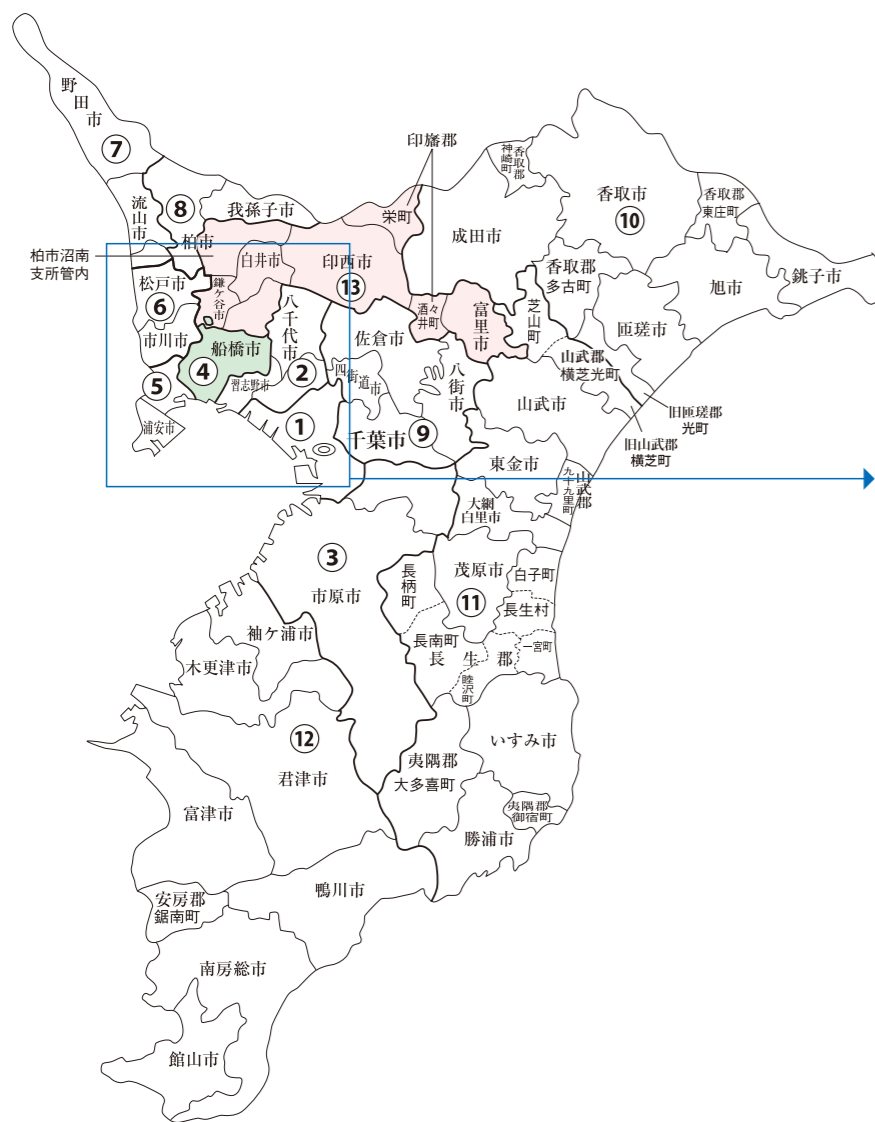

船橋市

衆議院議員選挙の小選挙区が改定されました。
次の衆議院議員総選挙からは、新しい選挙区で選挙が行われます。

<全県図>

[改定前]

◎:市役所
丸数字は選挙区番号

[改定後]

◎:市役所
丸数字は選挙区番号

お問い合わせは

- 総務省選挙部
- 都道府県選挙管理委員会
- 市区町村選挙管理委員会

船橋市

第4区の区域

本庁管内

船橋市二宮出張所管内

船橋市芝山出張所管内

船橋市高根台出張所管内

船橋市習志野台出張所管内

船橋市西船橋出張所管内

船橋市船橋駅前総合窓口センター管内(丸山1丁目、丸山2丁目、丸山3丁目、丸山4丁目及び丸山5丁目に属する区域を除く。)

第13区の区域

船橋市豊富出張所管内

船橋市二和出張所管内

船橋市船橋駅前総合窓口センター管内(丸山1丁目、丸山2丁目、丸山3丁目、丸山4丁目及び丸山5丁目に属する区域に限る。)