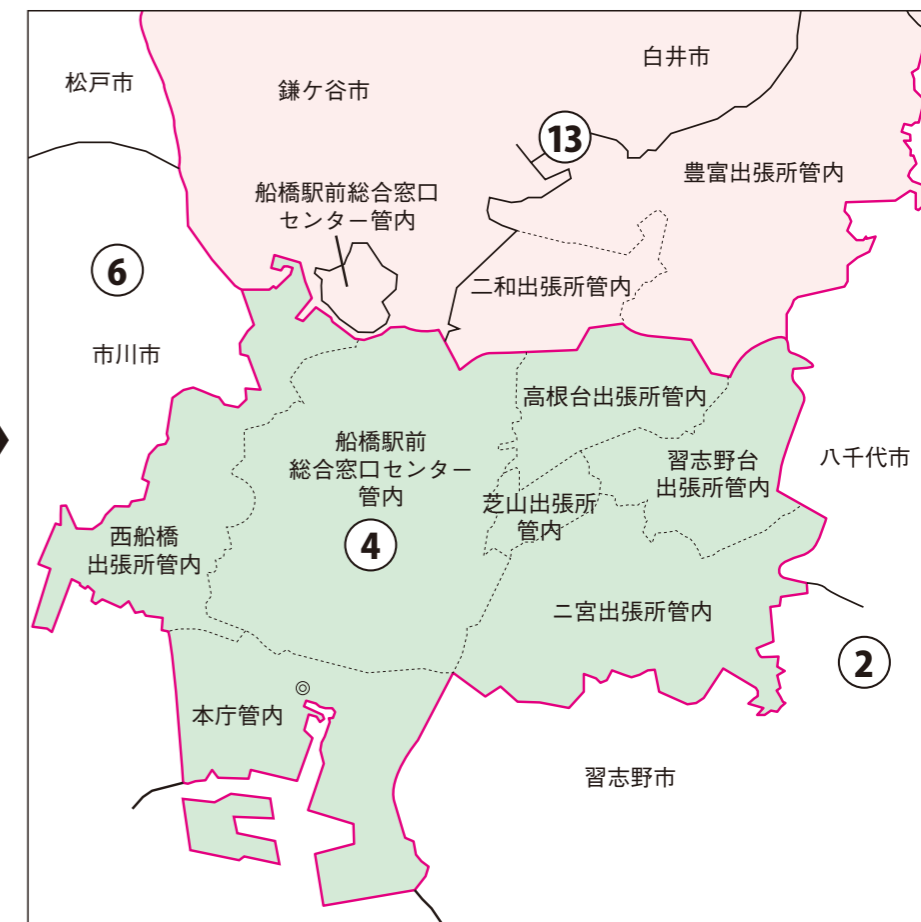

船橋市

衆議院議員選挙の小選挙区が改定されました。
次の衆議院議員総選挙からは、新しい選挙区で選挙が行われます。

<全県図>

[改定前]

◎:市役所
丸数字は選挙区番号

[改定後]

◎:市役所
丸数字は選挙区番号

お問い合わせは

- 総務省選挙部
- 都道府県選挙管理委員会
- 市区町村選挙管理委員会

船橋市

第4区の区域

本庁管内

船橋市二宮出張所管内

船橋市芝山出張所管内

船橋市高根台出張所管内

船橋市習志野台出張所管内

船橋市西船橋出張所管内

船橋市船橋駅前総合窓口センター管内(丸山1丁目、丸山2丁目、丸山3丁目、丸山4丁目及び丸山5丁目に属する区域を除く。)

第13区の区域

船橋市豊富出張所管内

船橋市二和出張所管内

船橋市船橋駅前総合窓口センター管内(丸山1丁目、丸山2丁目、丸山3丁目、丸山4丁目及び丸山5丁目に属する区域に限る。)