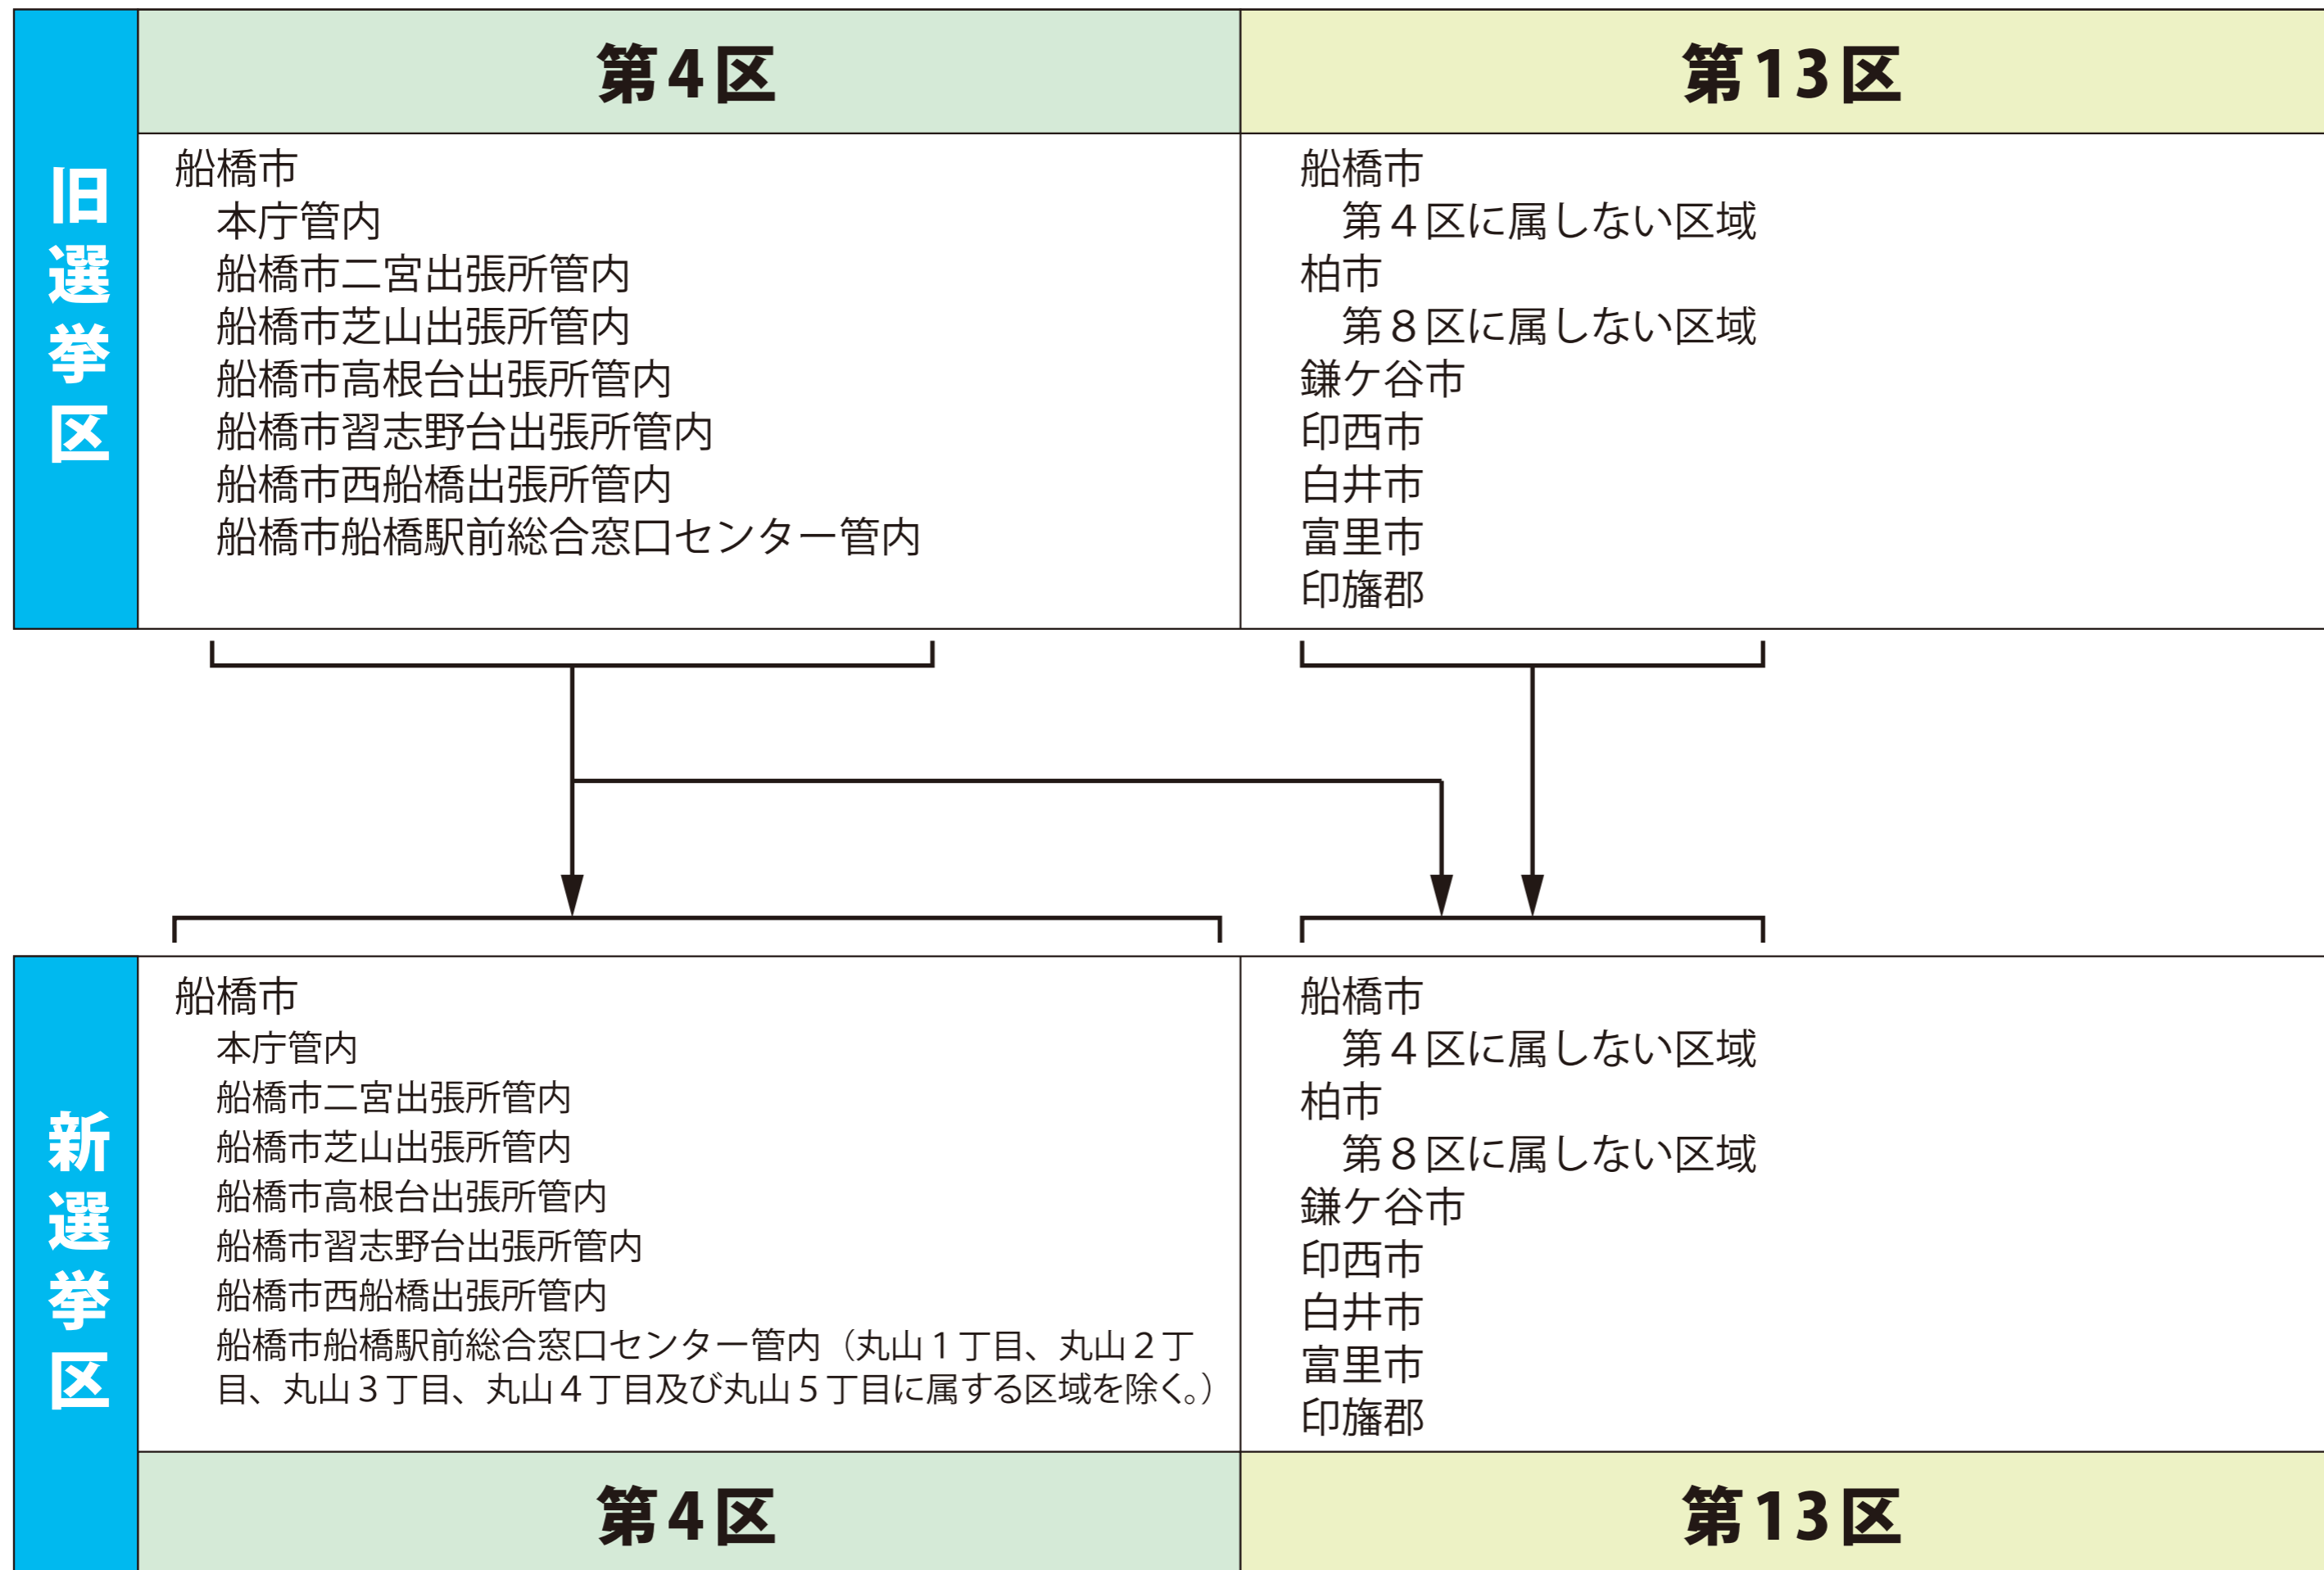

衆議院議員選挙の小選挙区が改定されました。
次の衆議院議員総選挙からは、新しい選挙区で選挙が行われます。

千葉県

<全県図>

[改定前]

[改定後]

お問い合わせは

- 総務省選挙部
- 都道府県選挙管理委員会
- 市区町村選挙管理委員会

※第1区～第3区、第5区～第12区は選挙区の変更はありません。