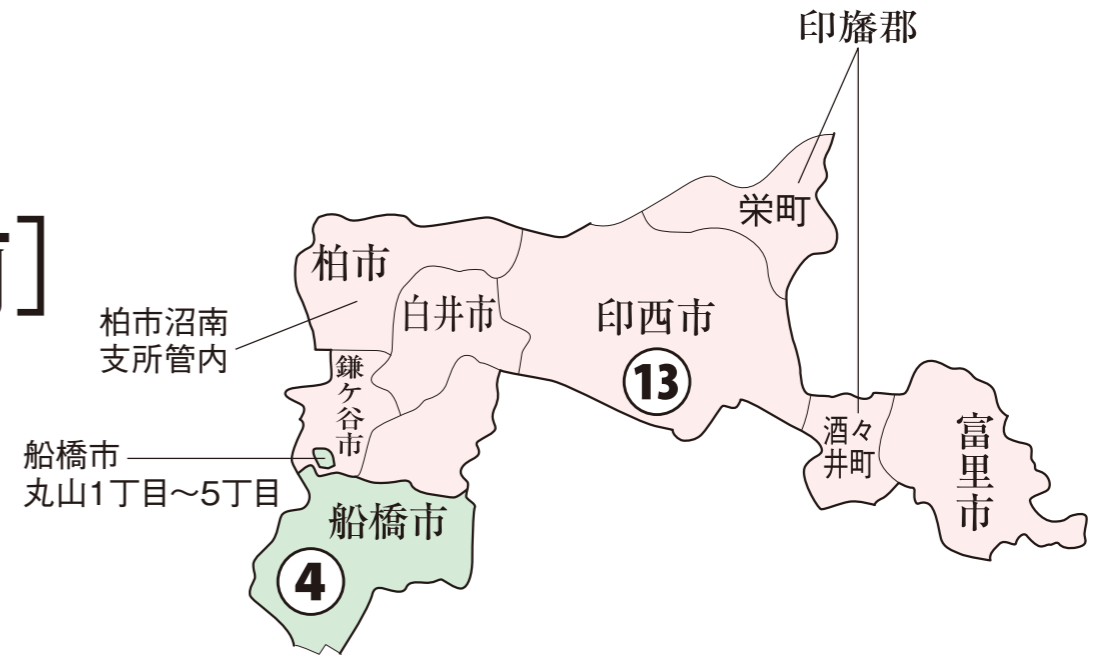

衆議院議員選挙の小選挙区が改定されました。
次の衆議院議員総選挙からは、新しい選挙区で選挙が行われます。

千葉県

<全県図>

[改定前]

[改定後]

お問い合わせは

- 総務省選挙部
- 都道府県選挙管理委員会
- 市区町村選挙管理委員会

※第1区～第3区、第5区～第12区は選挙区の変更はありません。