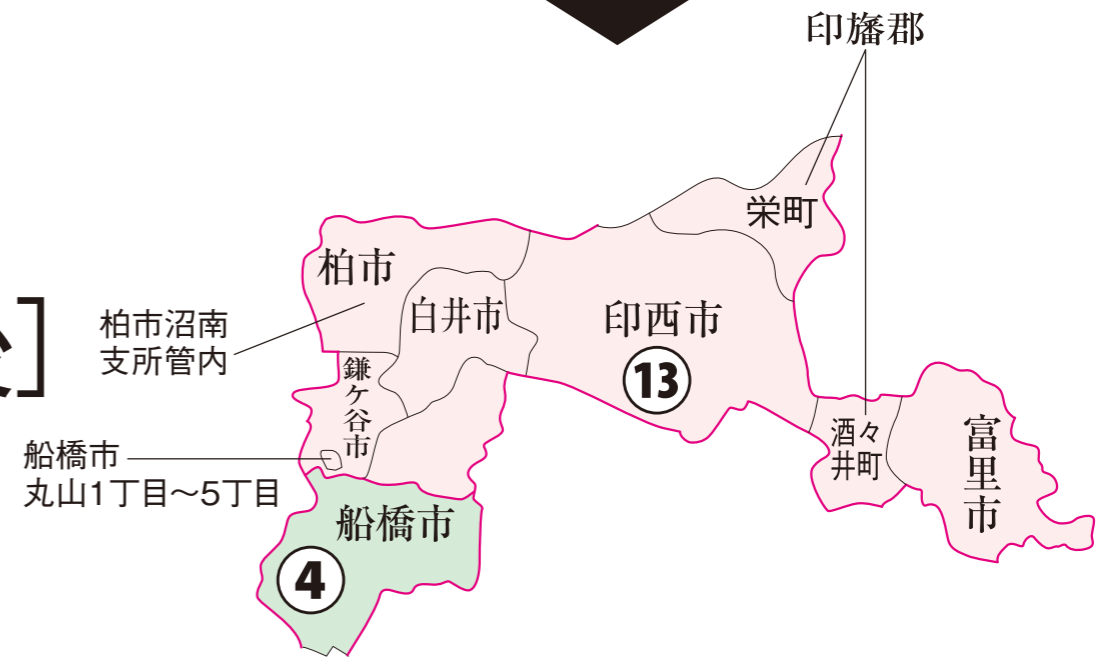

衆議院議員選挙の小選挙区が改定されました。
次の衆議院議員総選挙からは、新しい選挙区で選挙が行われます。

千葉県

<全県図>

[改定前]

[改定後]

お問い合わせは

- 総務省選挙部
- 都道府県選挙管理委員会
- 市区町村選挙管理委員会

※第1区～第3区、第5区～第12区は選挙区の変更はありません。