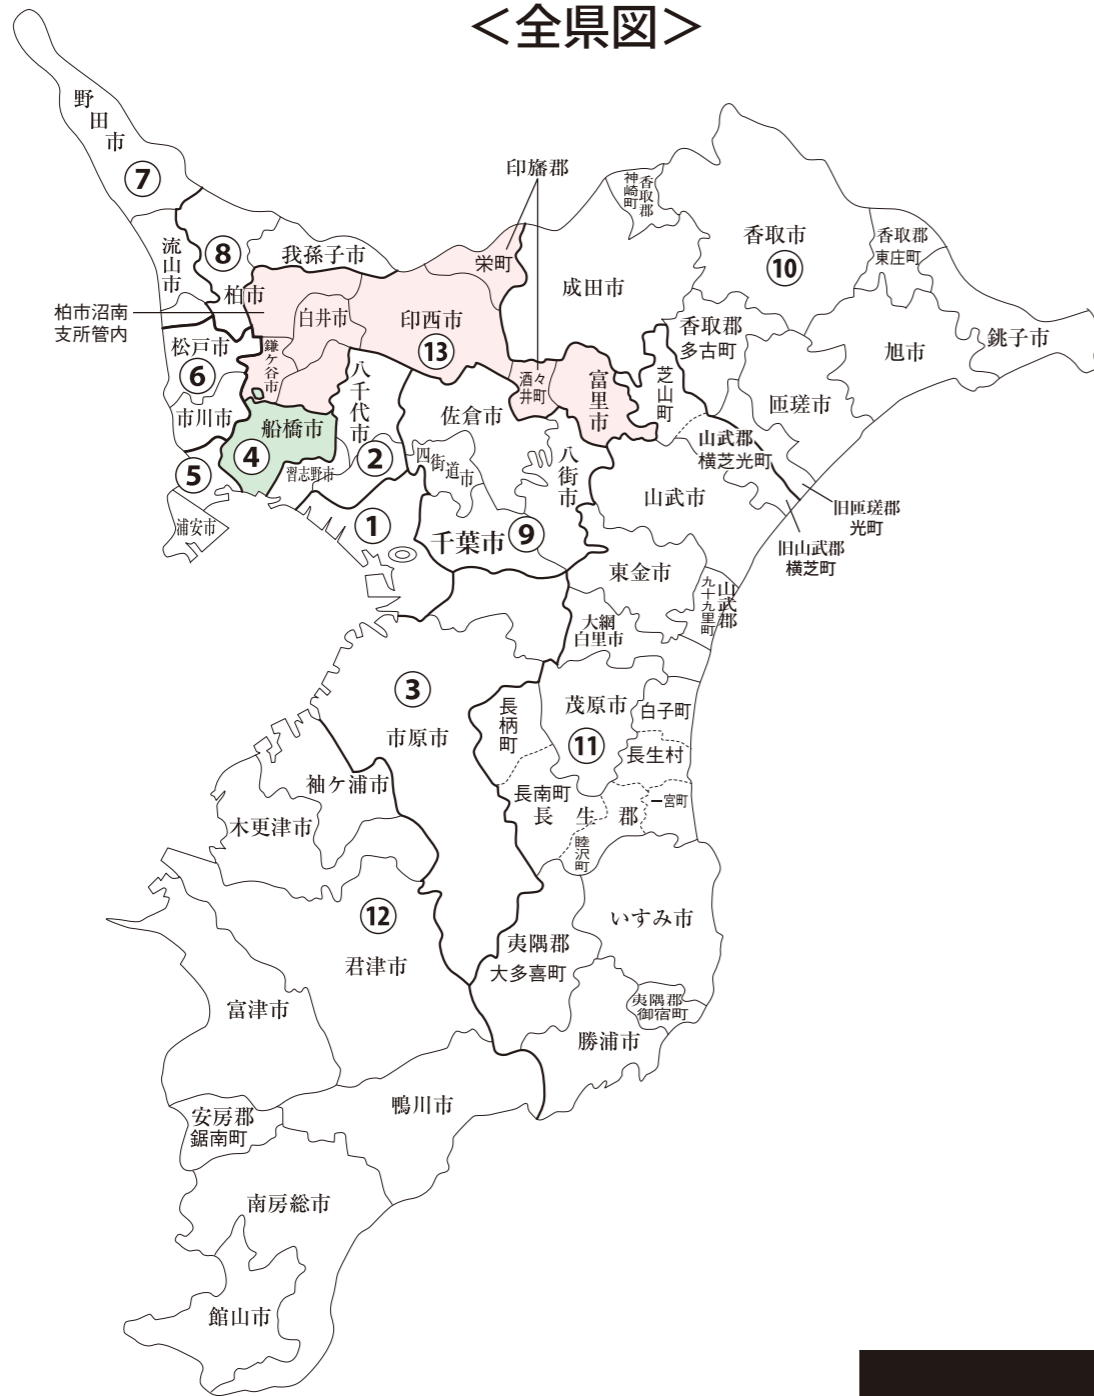

衆議院議員選挙の小選挙区が改定されました。
次の衆議院議員総選挙からは、新しい選挙区で選挙が行われます。

千葉県

<全県図>

[改定前]

[改定後]

お問い合わせは

- 総務省選挙部
- 都道府県選挙管理委員会
- 市区町村選挙管理委員会

※第1区～第3区、第5区～第12区は選挙区の変更はありません。