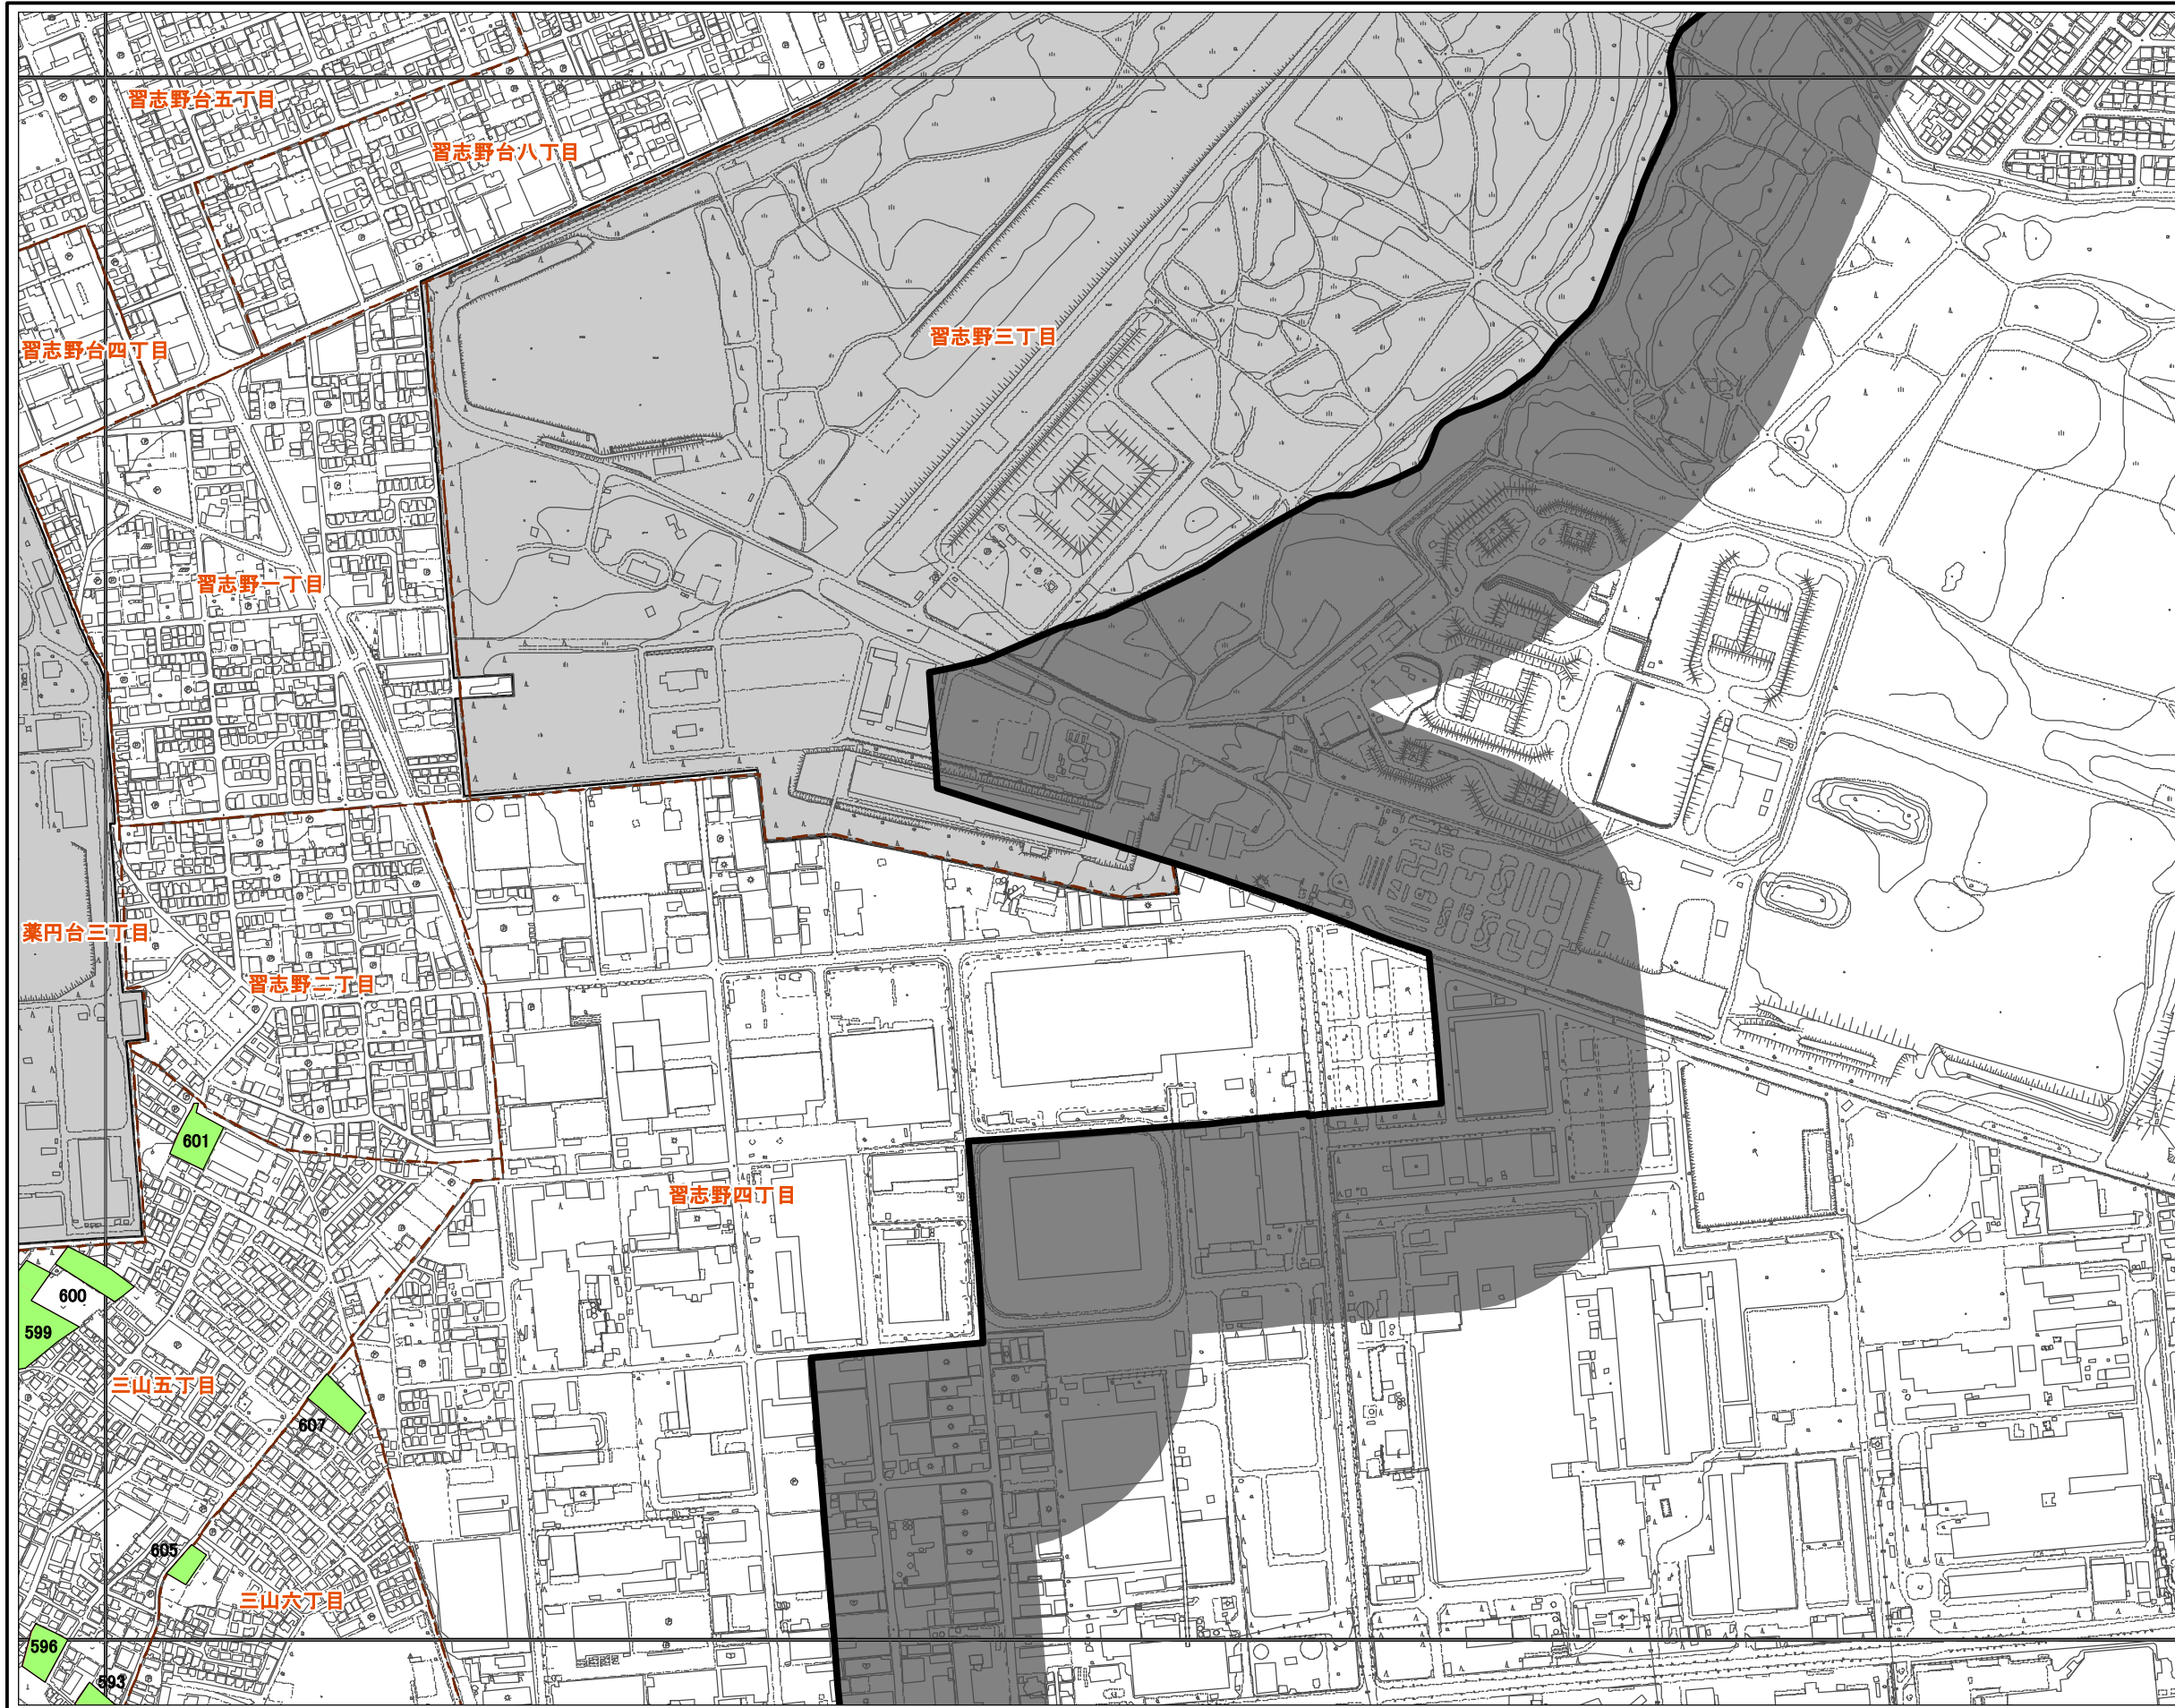

生産緑地地区および特定生産緑地指定図 【令和5年11月28日告示反映】

凡例	
	特定生産緑地 (令和5年11月28日市告示反映)
	生産緑地地区 (令和5年11月28日市告示反映)
	市域外
	市街化調整区域

※数字は生産緑地地区番号

土地の登記情報等の変更が生じた場合、図面上の位置及び区域が変更となる可能性があります。詳細については、船橋市都市計画課（047-436-2526）までお問い合わせください。

生産緑地地区および特定生産緑地指定図 【令和5年11月28日告示反映】

凡例	
	特定生産緑地 (令和5年11月28日告示反映)
	生産緑地地区 (令和5年11月28日告示反映)
	市域外
	市街化調整区域

※数字は生産緑地地区番号

土地の登記情報等の変更が生じた場合、図面上の位置及び区域が変更となる可能性があります。詳細については、船橋市都市計画課（047-436-2526）までお問い合わせください。