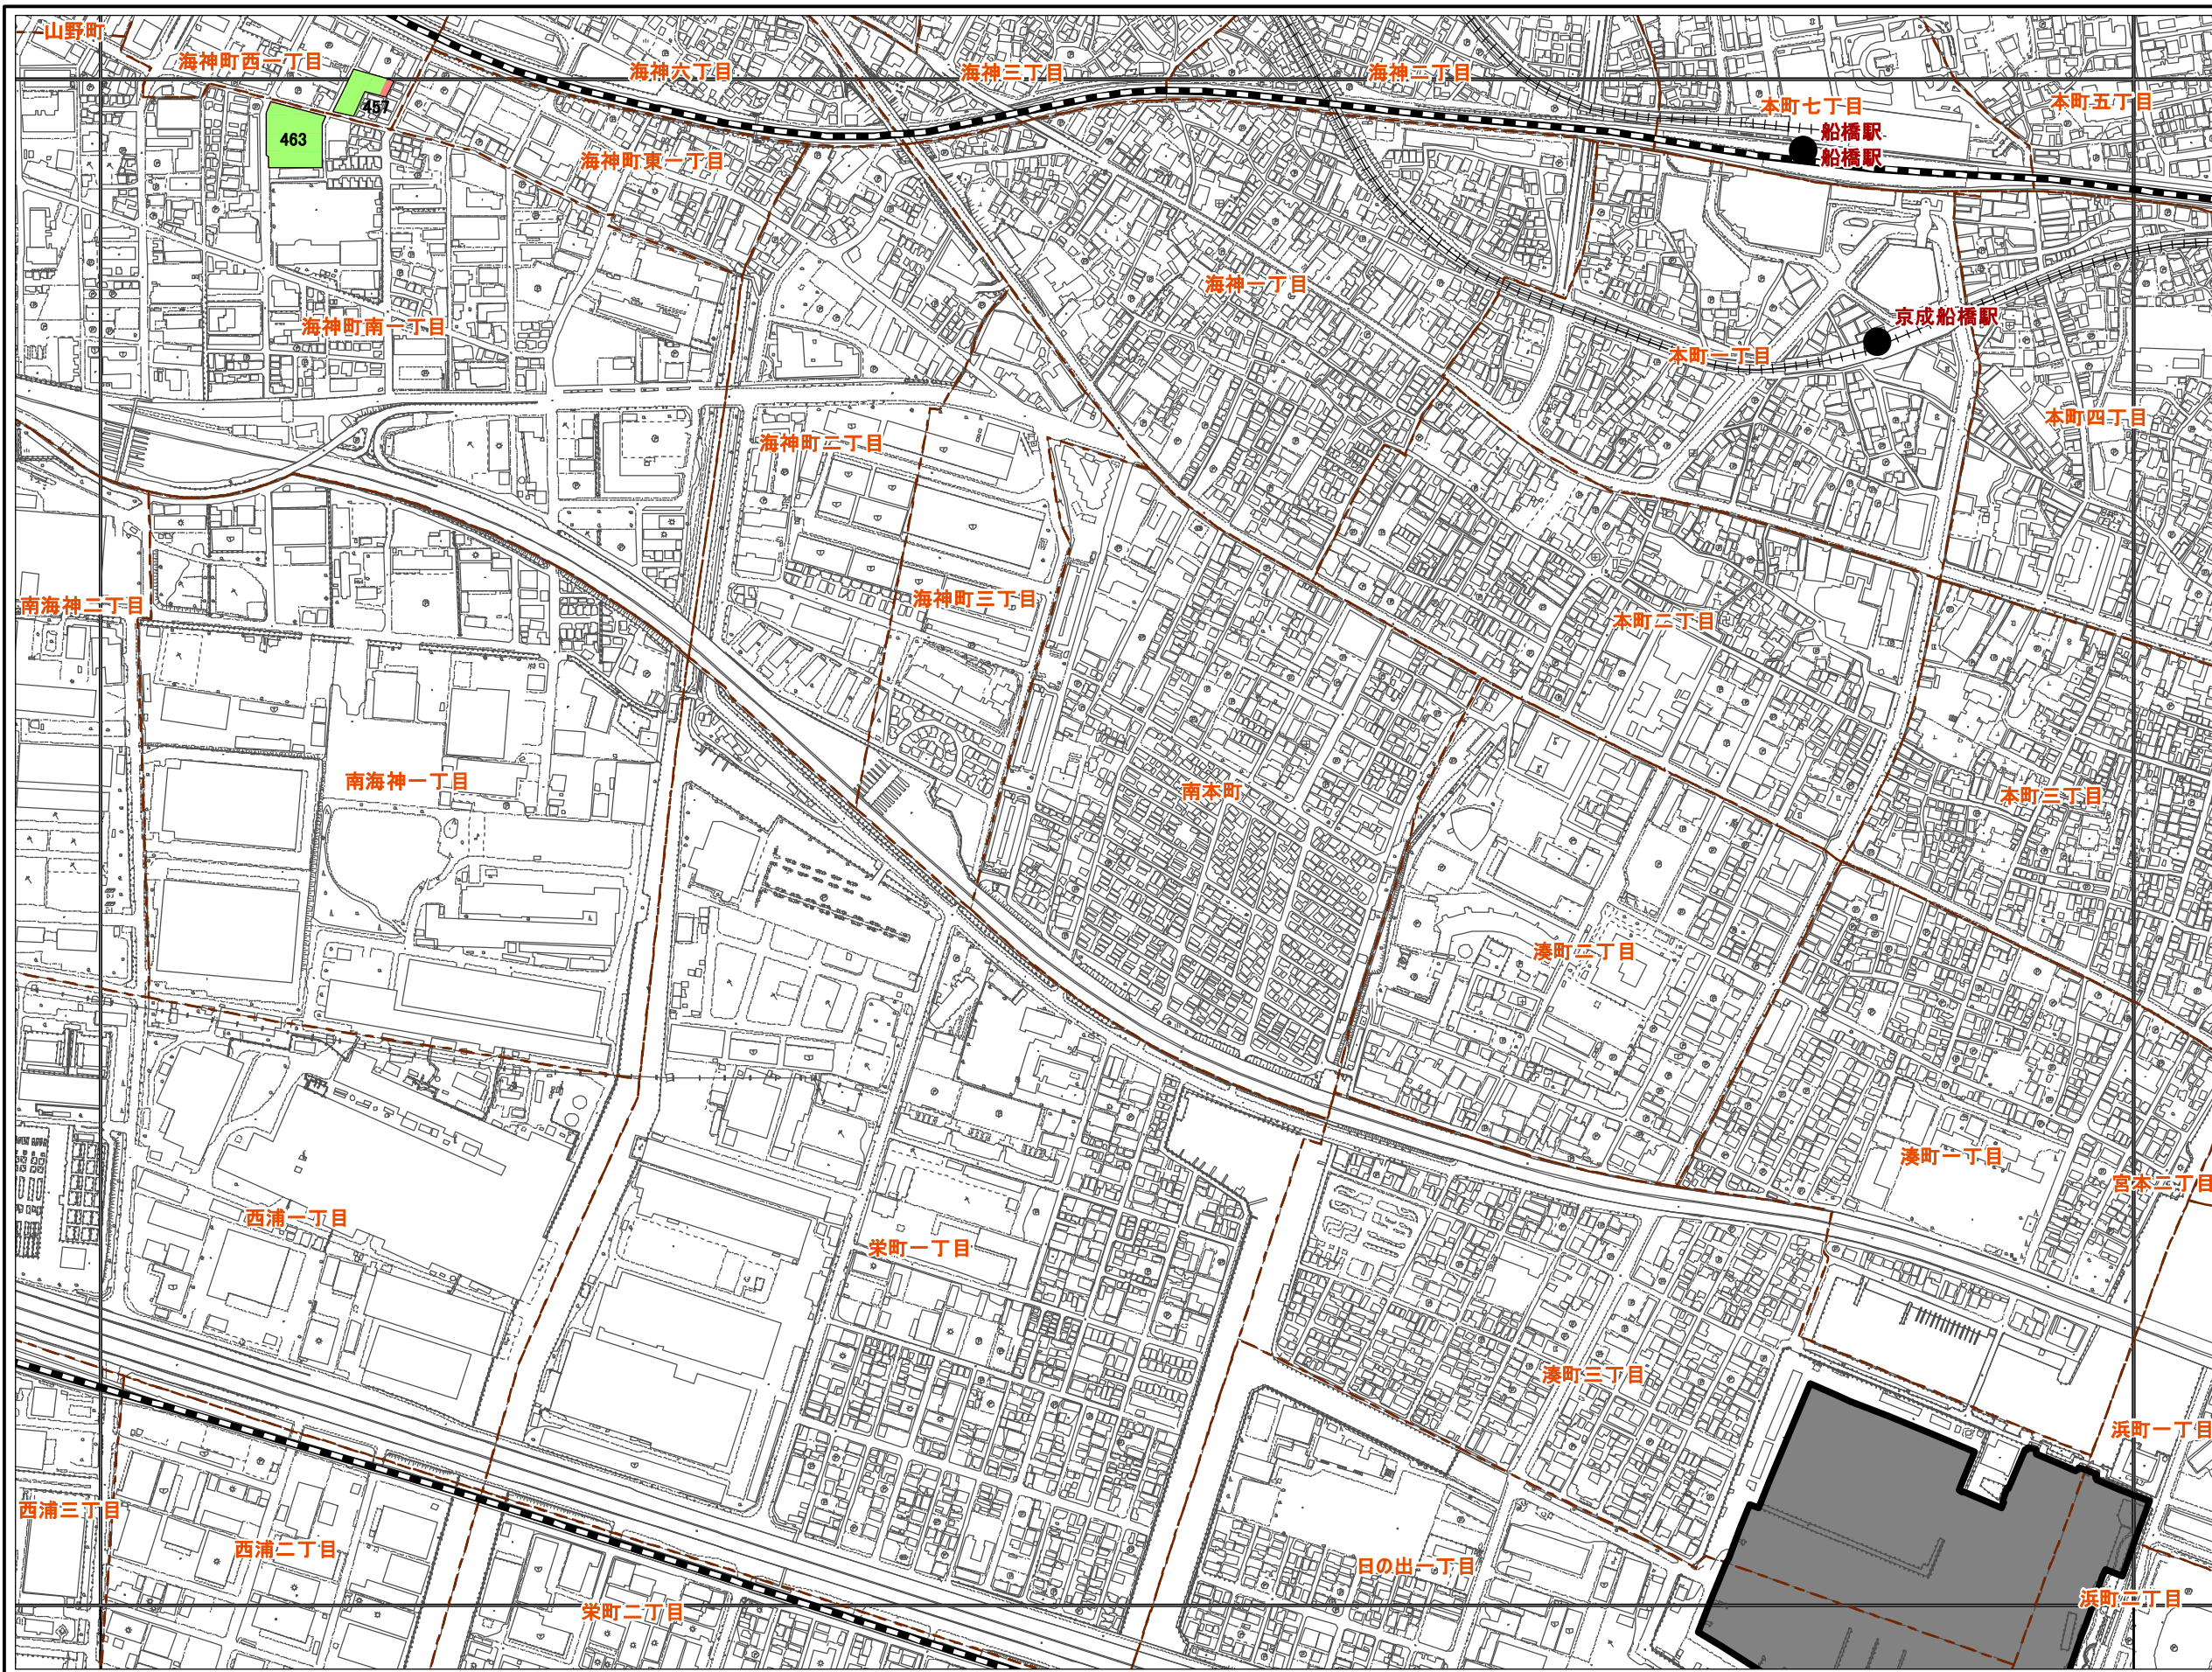

生産緑地地区および特定生産緑地指定図 【令和5年11月28日告示反映】

凡例	
	特定生産緑地 (令和5年11月28日告示反映)
	生産緑地地区 (令和5年11月28日告示反映)
	市域外
	市街化調整区域

※数字は生産緑地地区番号

土地の登記情報等の変更が生じた場合、図面上の位置及び区域が変更となる可能性があります。詳細については、船橋市都市計画課（047-436-2526）までお問い合わせください。