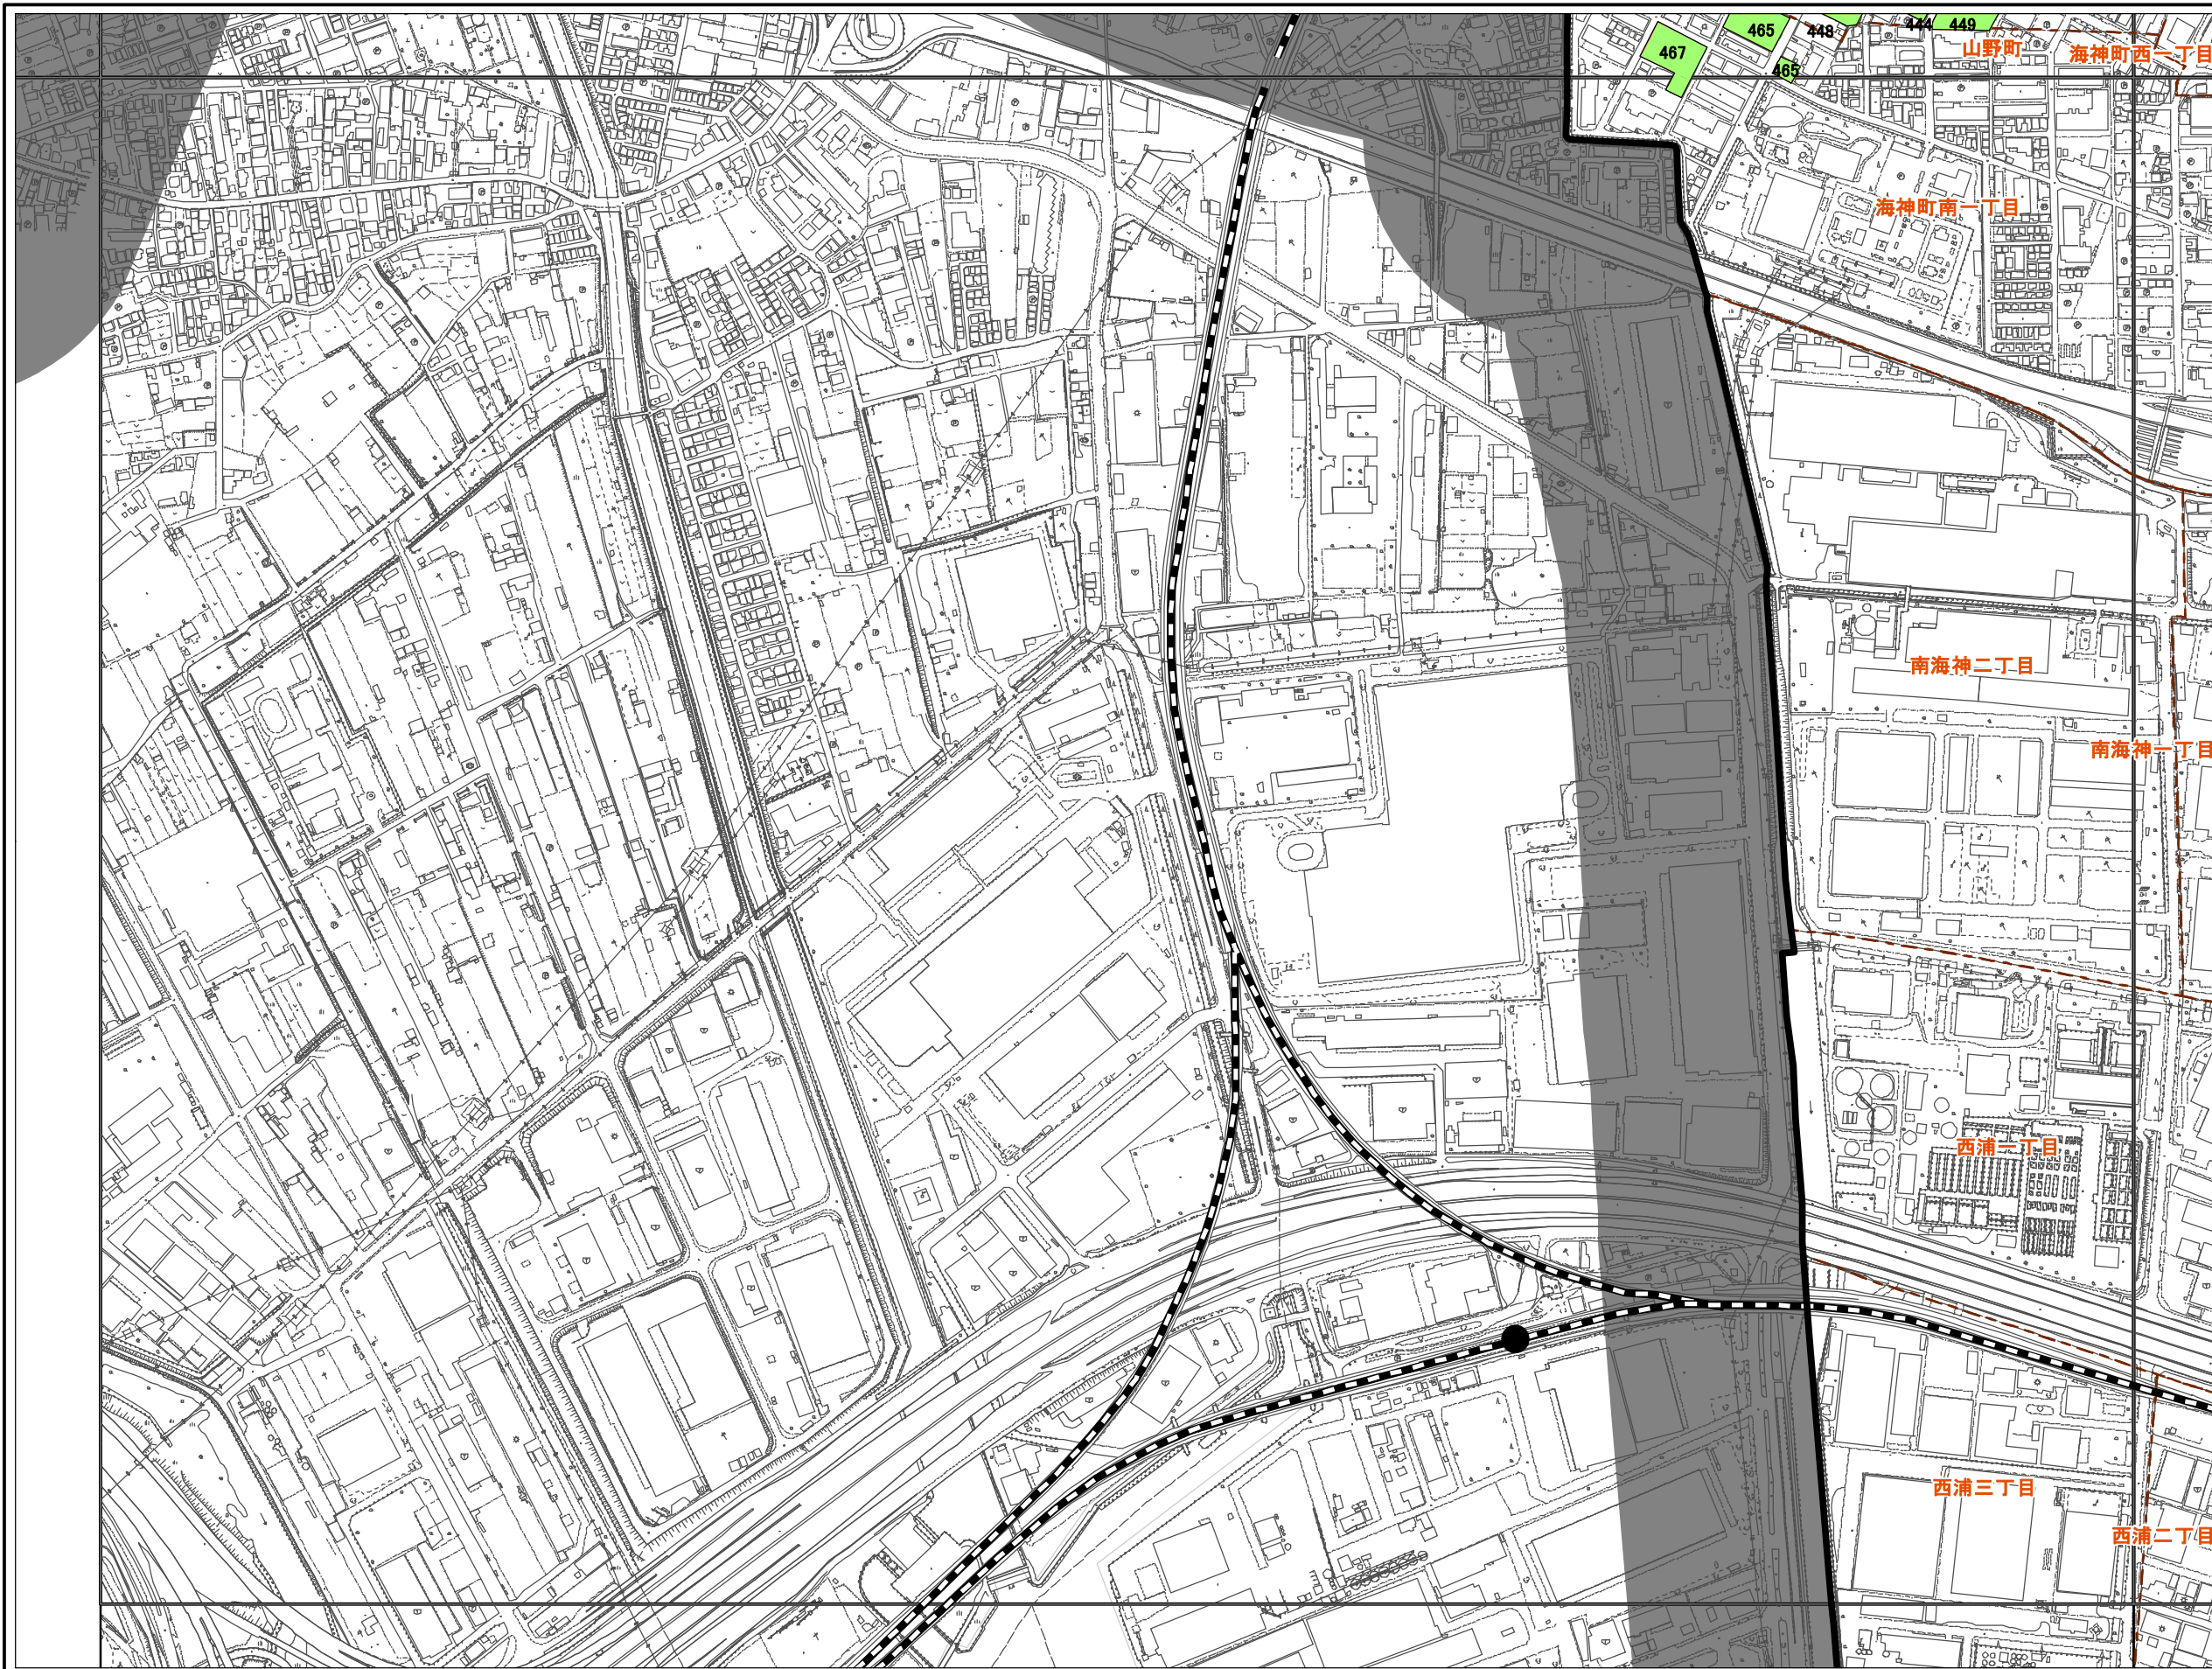

生産緑地地区および特定生産緑地指定図 【令和5年11月28日告示反映】

凡例	
	特定生産緑地 (令和5年11月28日告示反映)
	生産緑地地区 (令和5年11月28日告示反映)
	市域外
	市街化調整区域

※数字は生産緑地地区番号

土地の登記情報等の変更が生じた場合、図面上の位置及び区域が変更となる可能性があります。詳細については、船橋市都市計画課（047-436-2526）までお問い合わせください。