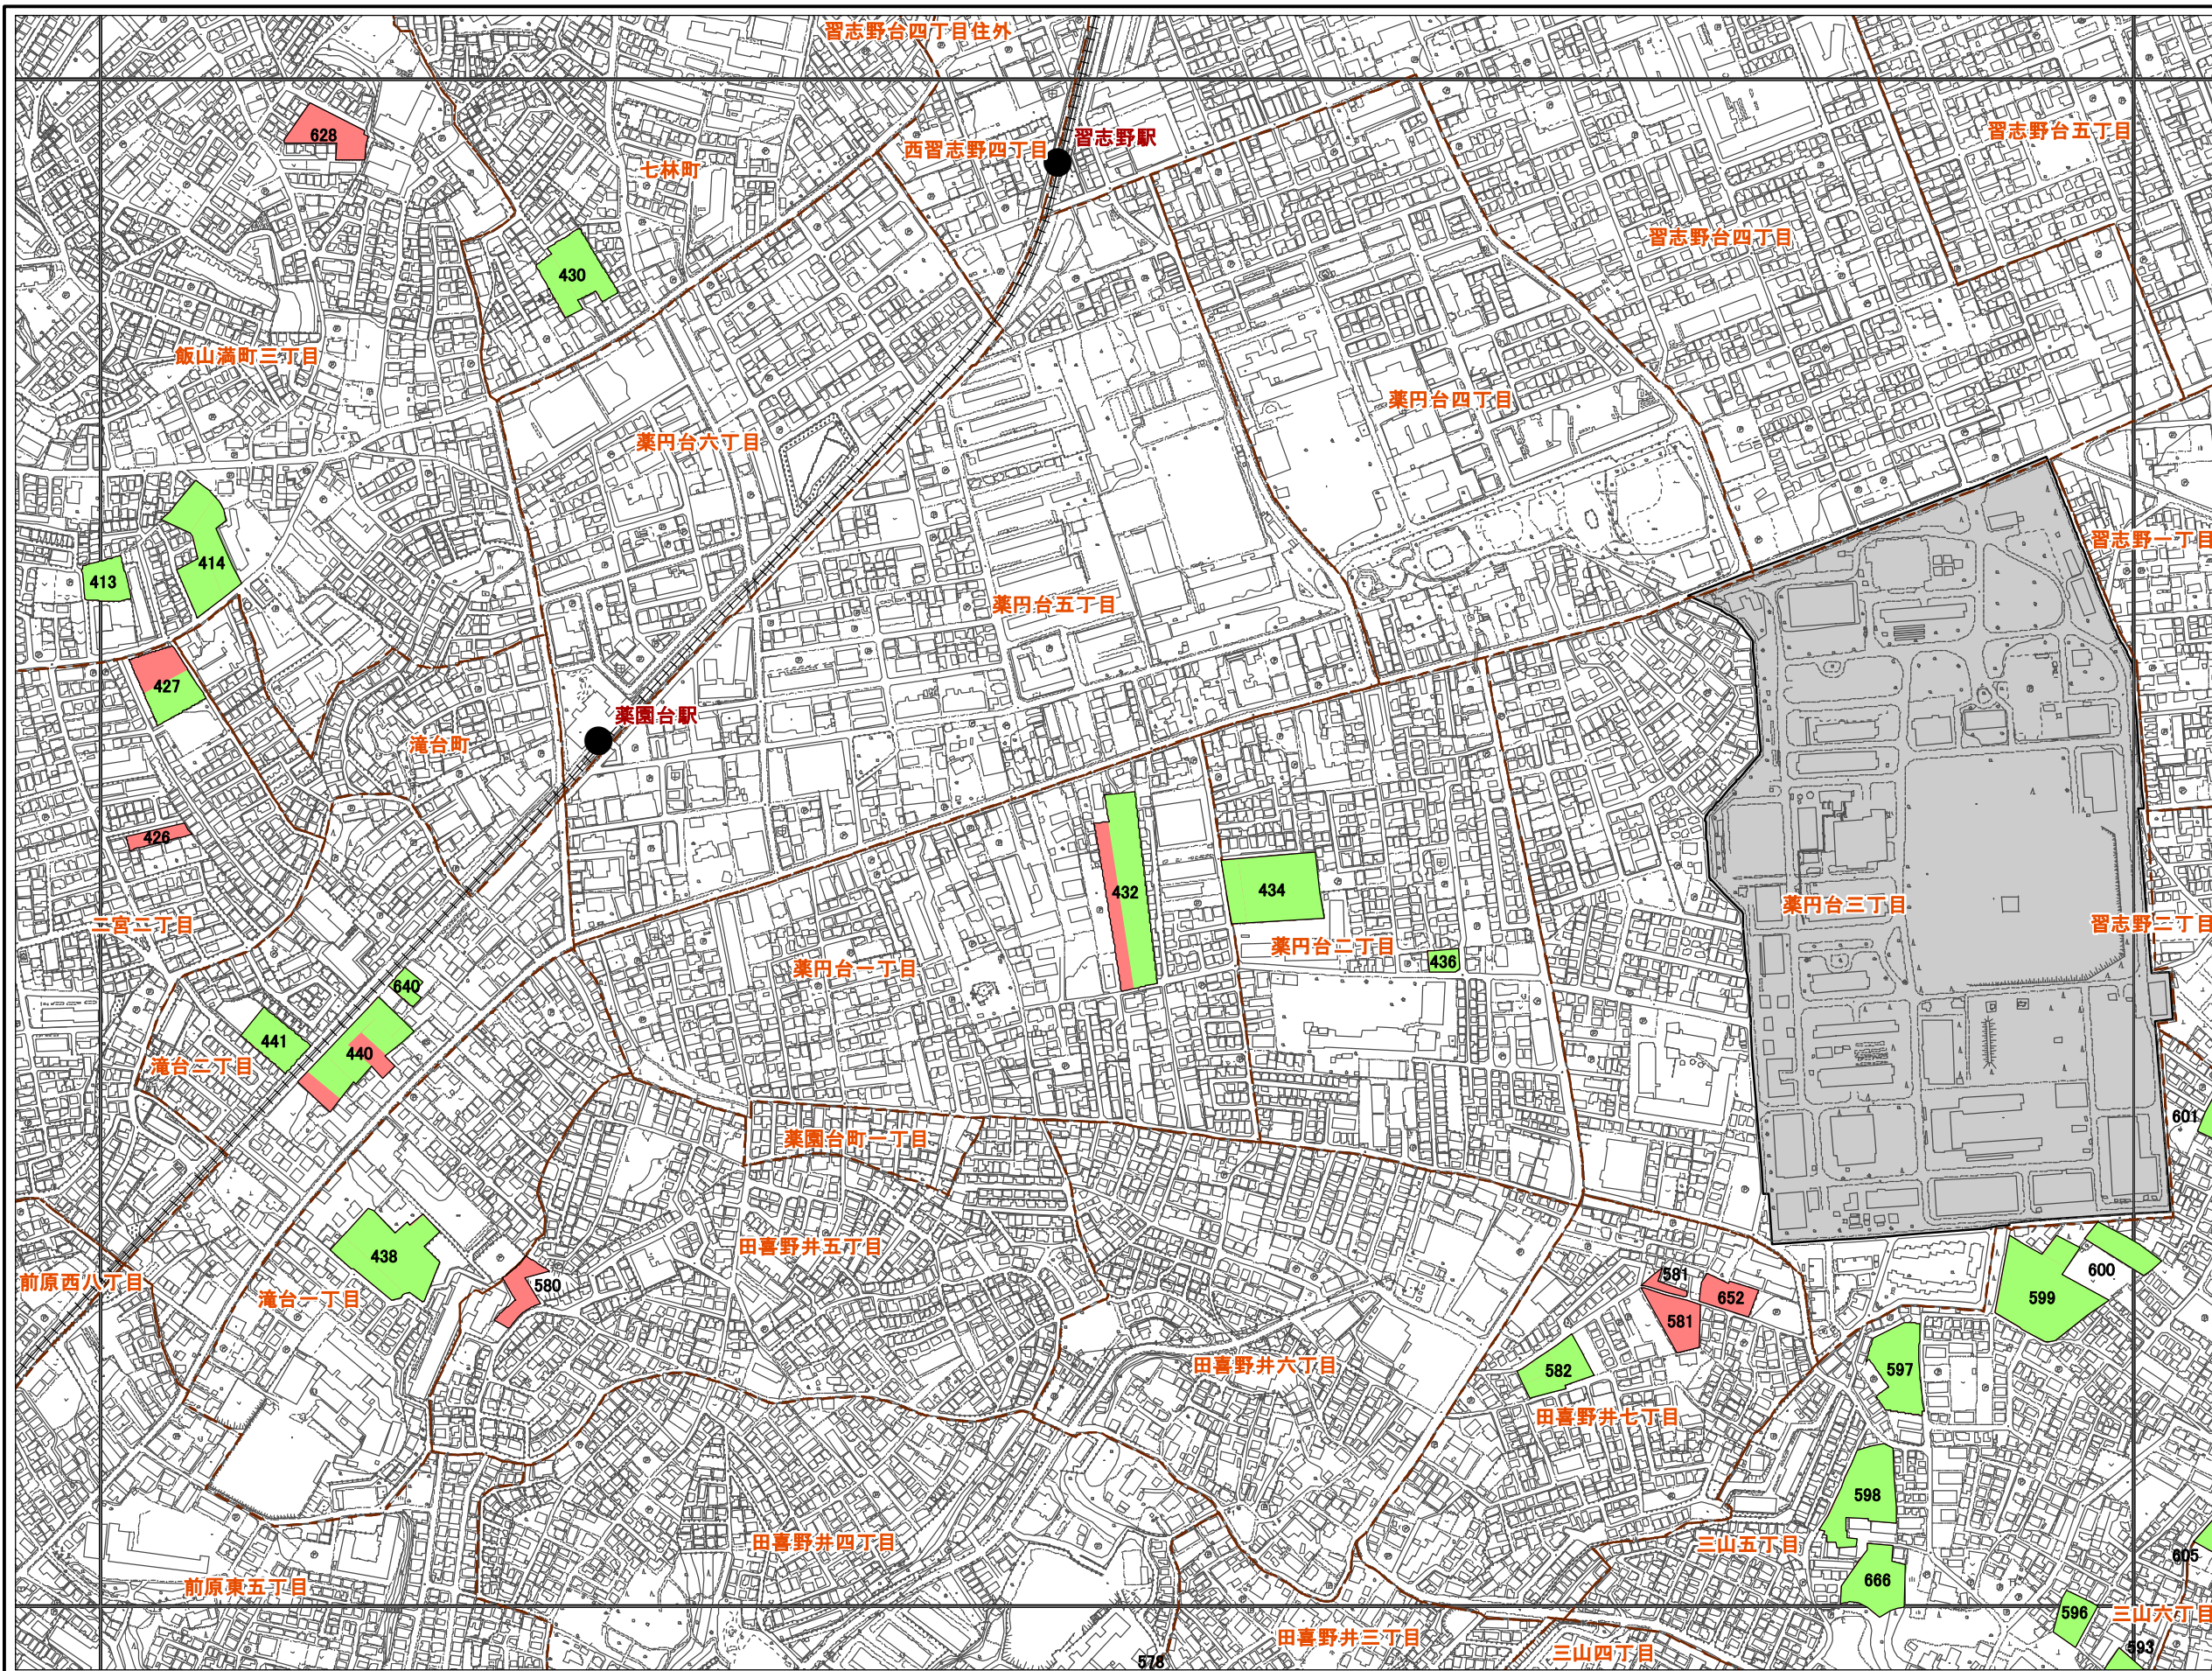

生産緑地地区および特定生産緑地指定図 【令和5年11月28日告示反映】

凡例	
	特定生産緑地 (令和5年11月28日市告示反映)
	生産緑地地区 (令和5年11月28日市告示反映)
	市域外
	市街化調整区域

※数字は生産緑地地区番号

土地の登記情報等の変更が生じた場合、図面上の位置及び区域が変更となる可能性があります。詳細については、船橋市都市計画課（047-436-2526）までお問い合わせください。

生産緑地地区および特定生産緑地指定図 【令和5年11月28日告示反映】

凡例	
	特定生産緑地 (令和5年11月28日告示反映)
	生産緑地地区 (令和5年11月28日告示反映)
	市域外
	市街化調整区域

※数字は生産緑地地区番号

土地の登記情報等の変更が生じた場合、図面上の位置及び区域が変更となる可能性があります。詳細については、船橋市都市計画課（047-436-2526）までお問い合わせください。