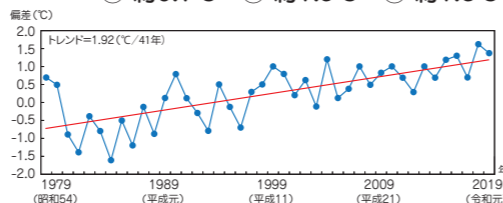

また、北部清掃工場(ふなばしメグプラ)では熱エネルギーを温水に変えて、ふなばしメグspaで利用しているよ。

ふなばしメグspa

南部清掃工場(ふなばしざぶら)

クイズにチャレンジしてみよう!

Q1 船橋市では、自然を楽しみながら散策するための自然散策マップを配布しています。10コースあるうちの「松が丘・木戸川コース」で見られると紹介されている、この鳥の名前は何でしょう? (ヒント：日本の国鳥)

自然散策マップについては右コードで市ホームページを確認してね

Q2 世界の平均気温は100年で0.74℃上昇しているよ。では、市の平均気温は約40年間で何℃上がったでしょう?

- ① 約0.7℃
- ② 約1.9℃
- ③ 約1.3℃

船橋市の年平均気温偏差 (出典：気象庁 船橋地域気象観測所(アメダス))

市ホームページの答えは上コードで確認してね!

船橋市環境政策課 TEL: 047-436-2450 (2023年3月発行)

ゼロカーボンシティふなばし

おし 教えて!