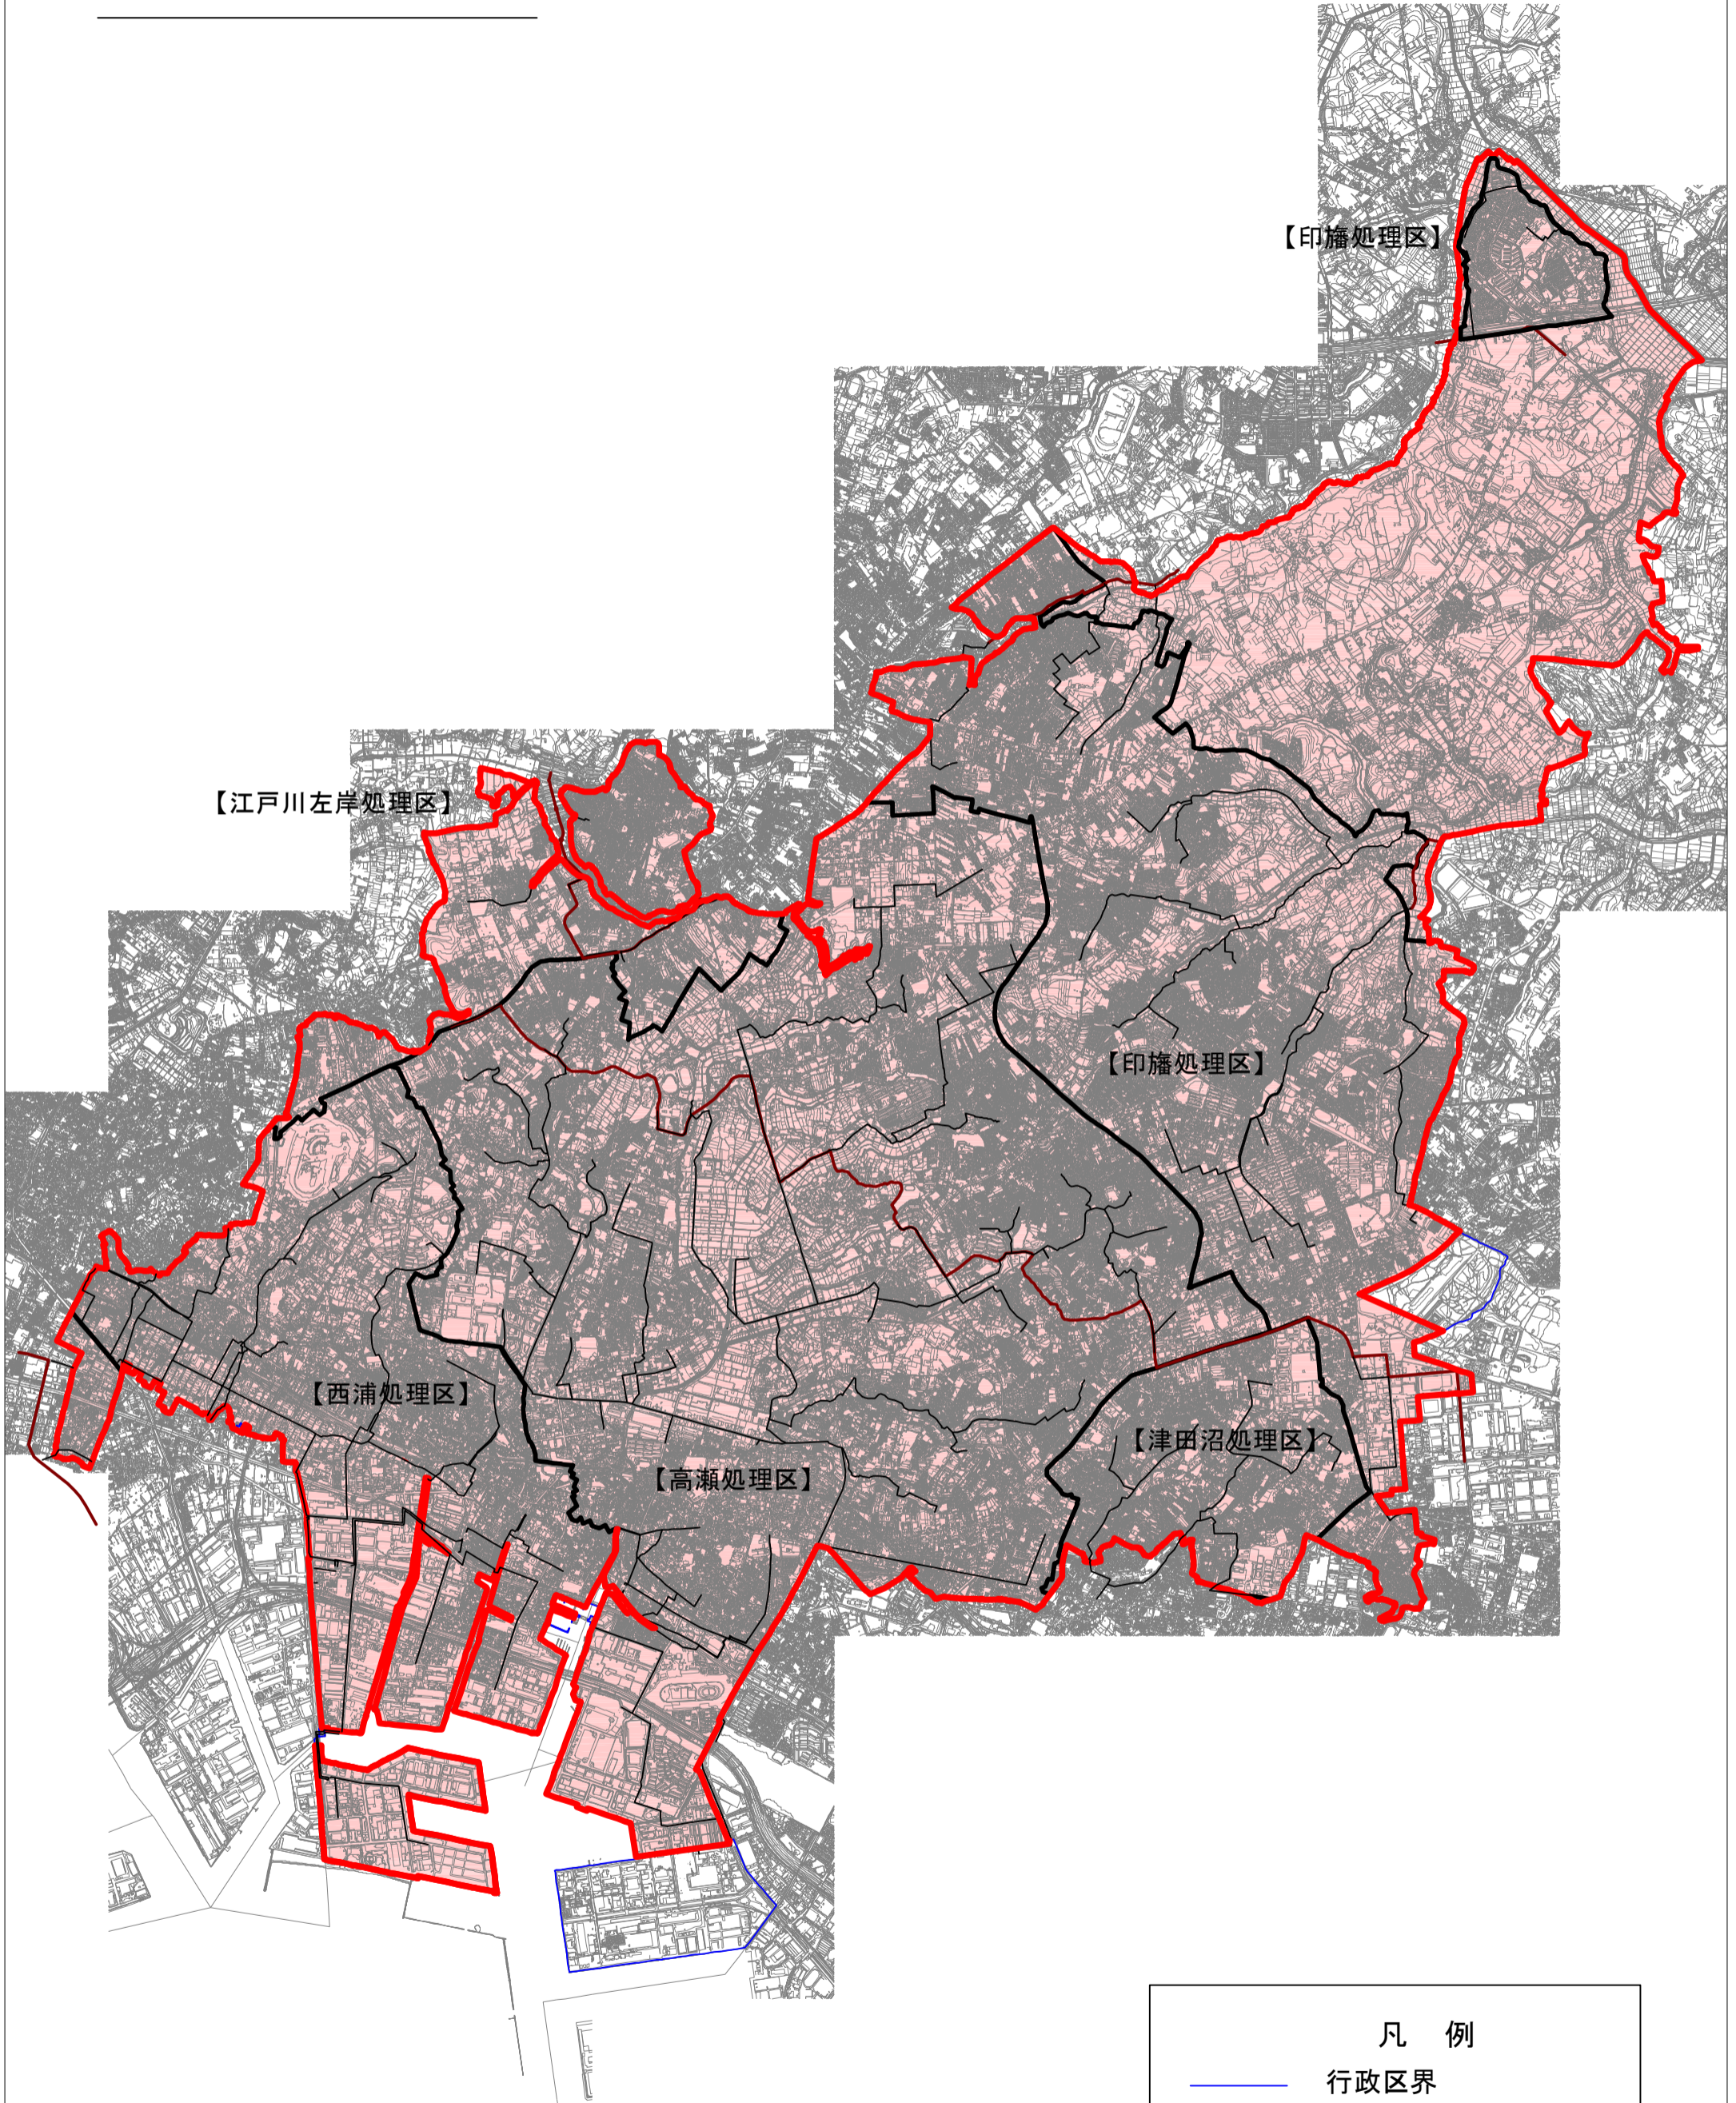

全県構想船橋市原案

凡 例	
	行政区界
	処理区界(下水道計画)
	下水道計画区域
	流域幹線
	污水幹線