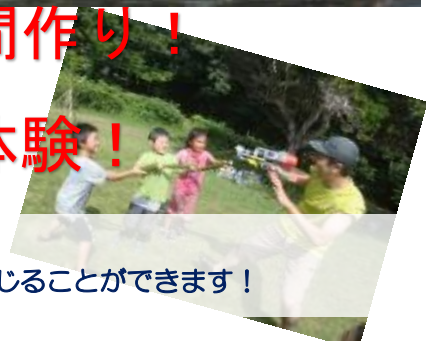

## 【9. NPO 法人千葉自然学校】

体験受入日時	①7/16（土）～17（日）海遊びキャンプ ②7/30（土）～8/2（火）海チル川チルアドベンチャー ③8/4（木）～7（日）原始人キャンプ ④8/8（月）～10（水）昆虫キャンプ ⑤8/13（土）～14（日）戦国水鉄砲キャンプ ⑥8/17（水）～20（土）里山里海大冒険キャンプ ⑦8/19（金）～21（日）自由研究キャンプ ※各回別日に事前ミーティングあり		
活動場所	集合場所：現地または千葉駅等 ・千葉県立君津亀山少年自然の家（君津市）施設泊…②、③、④、⑦ ・月出野外活動センター（市原市）体育館泊…⑤ ・南房総市大房岬少年自然の家（南房総市）施設泊…② ・古民家ろくすけ（南房総市）古民家泊…①、⑥		
受入対象	大学生	受入人数	各5名
当日必要な物、服装等	【服装】動きやすい服装（帽子、薄手の長ソデ、長ズボン（ジーパン不可）、運動靴） 【持ち物】水筒、軍手、防寒着、雨具、ライト、上履き、常備薬、保険証、活動着（海川遊び用活動着、ウォーターシューズ等）、宿泊用道具（洗面道具、着替え、タオル、就寝着等）		
注意事項	千葉の里やま里うみをフィールドにした子どもキャンプのボランティア募集です。役割は主に参加する子どもの安全面、生活面のサポートです。施設やテントでの宿泊、海や森での野外活動を伴います。キャンプ当日以外に、事前にミーティングを行います。		
連絡担当者氏名（ふりがな）	庄司 達哉（しょうじたつや）、 音田 千咲（おんだちさき）	TEL	0439-39-2628
Eメール	shouji@chiba-ns.net	FAX	0439-39-2609

昆虫ゲット

**初心者OK！**  
**アウトドアスキルUP！**  
**森で海で自然満喫！**

ピザ完成♡

**子ども・自然好きな仲間作り！**

**子どもと一緒に感動体験！**

**行動する力や段取り力を身に付けて、達成感を感じることができます！**

きもち～♪

**この夏、ボランティア体験が一生の宝物に…♪**