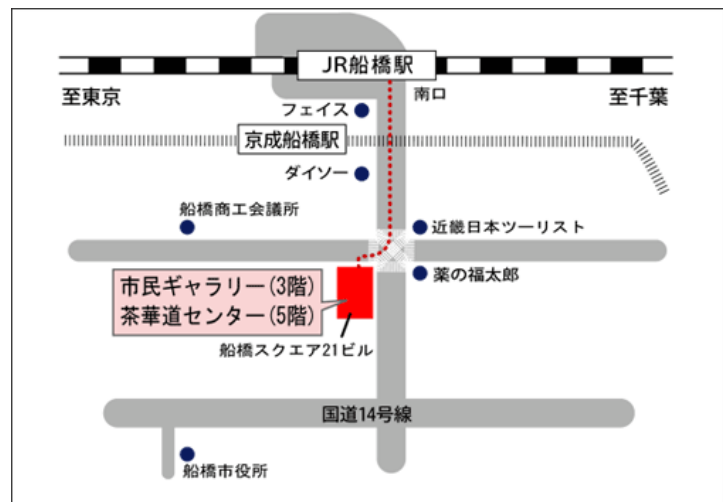

【14. フィールドミュージアム・三番瀬の会】

体験受入日時	<ul style="list-style-type: none"> 船橋市民ギャラリー：8月9日（火）～8月14日（日） 10：00～16：00の希望日 船橋三番瀬海浜公園：8月16日（火）～8月20日（土） 11：00～15：00の希望日 		
活動場所	船橋市民ギャラリー 地図は下記参照 船橋三番瀬海浜公園 京成船橋駅前バス乗り場から「船橋海浜公園」行きに乗車、「船橋海浜公園」下車		
受入対象	中学生、高校生、大学生	受入人数	各約10名の計20名
当日必要な物、服装等	船橋市民ギャラリーは普段着（清潔な）、昼食、電車賃 船橋三番瀬海浜公園は動きやすい服装、濡れても良い履物、帽子、飲み物、昼食、筆記用具、タオル、電車賃		
注意事項	船橋三番瀬海浜公園は、熱中症対策を！（水分補給・帽子着用） 歩行中砂浜の貝殻等に注意！ 集合場所は後日連絡		
連絡担当者氏名（ふりがな）	斎藤 清（さいとう きよし）	TEL	047-424-3850
Eメール	fwic4383@mb.infoweb.ne.jp	携帯	090-4532-4137

- 船橋市民ギャラリー**
 海辺の昔と今の暮らし
 写真展を開催に対し展示
 準備と来場者の受付及び
 接客。

- 船橋三番瀬海浜公園**
 干潮時砂浜に生息する生
 き物を餌とする鳥の観察会
 準備と観察会体験実習
 （標本作成等）。