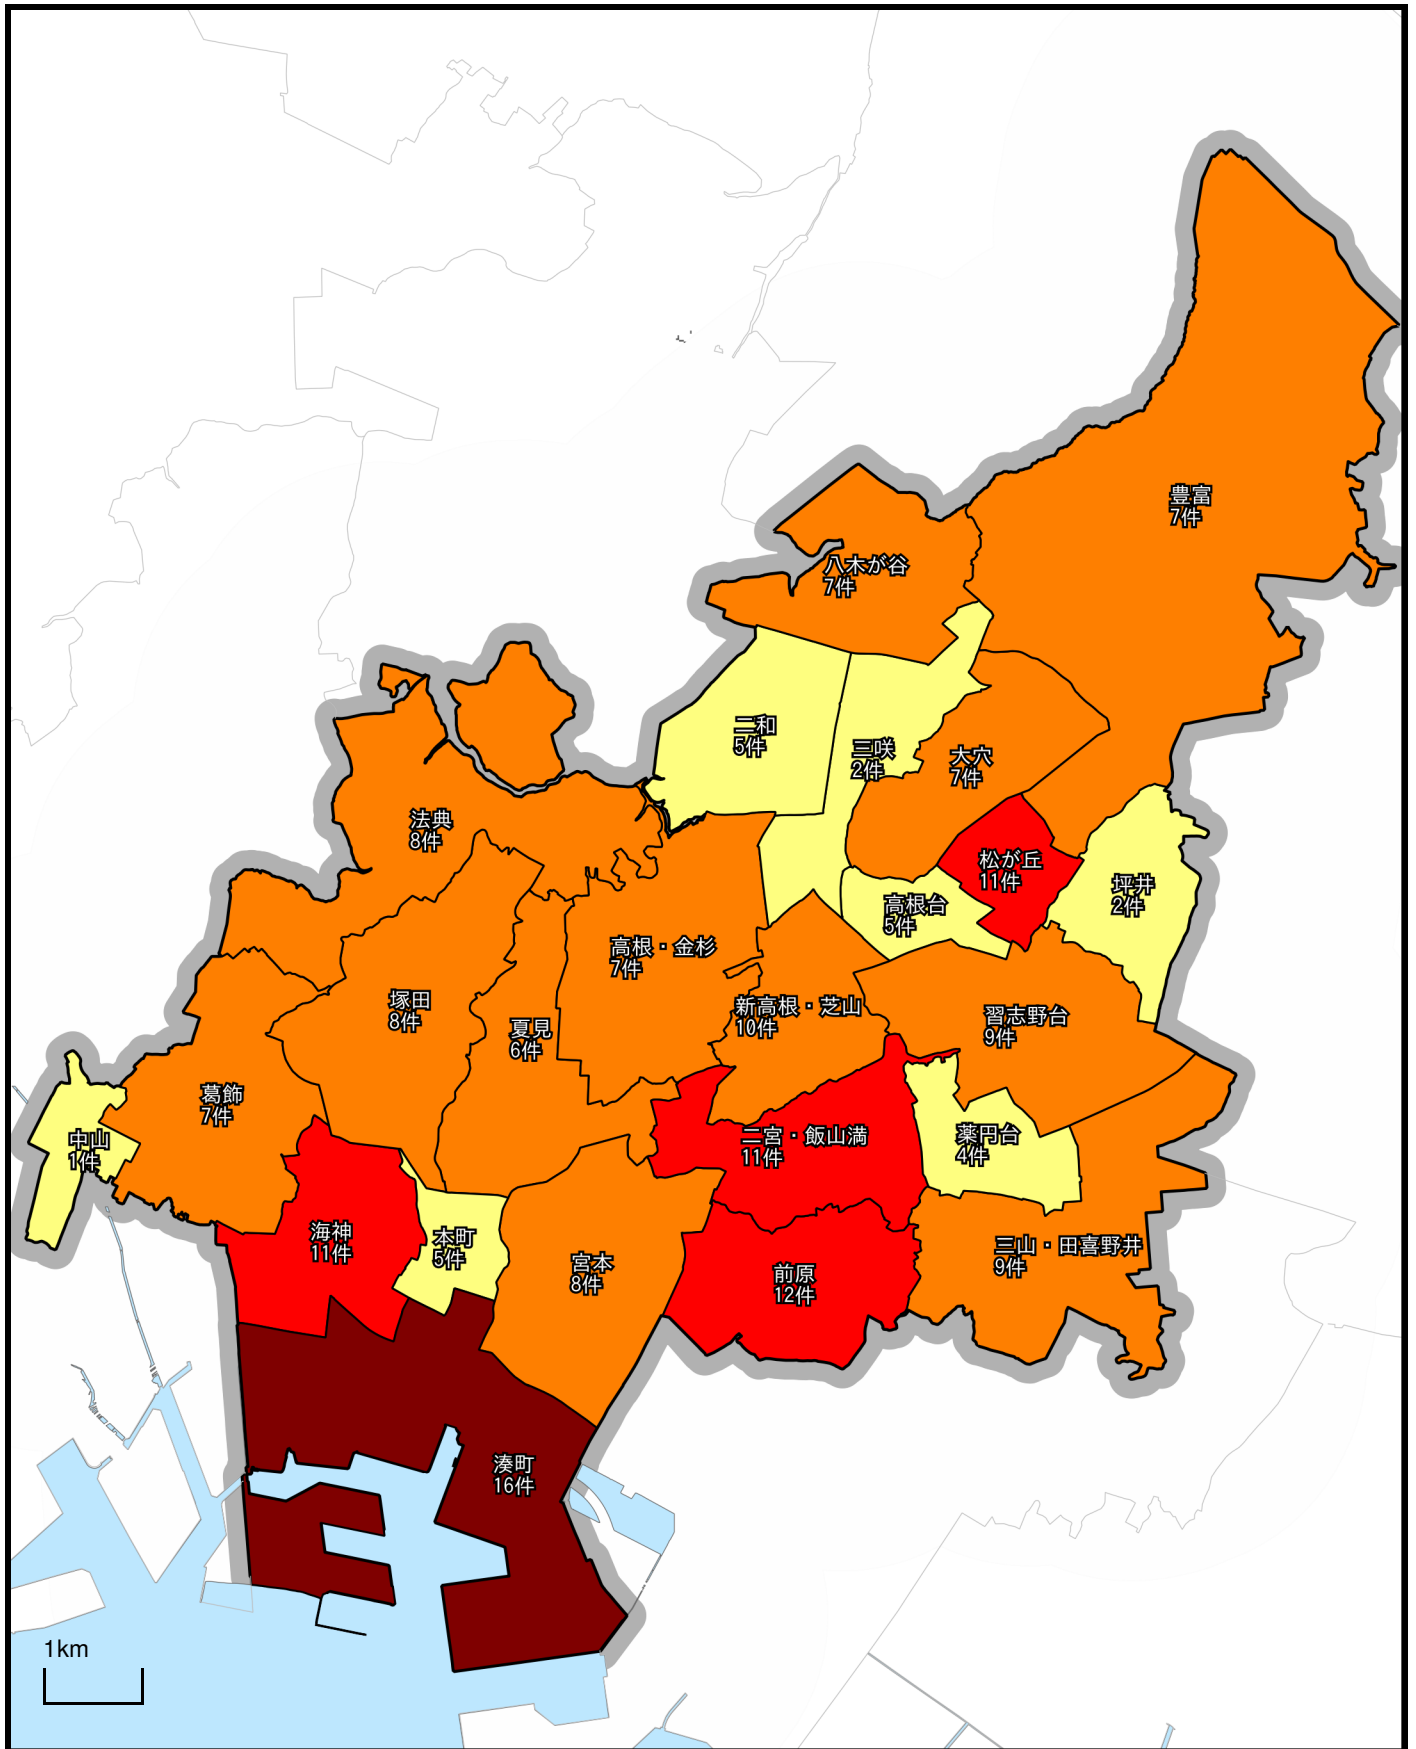

「特殊詐欺」の犯罪発生マップ

1 / 75000

注釈：令和4年12月末現在