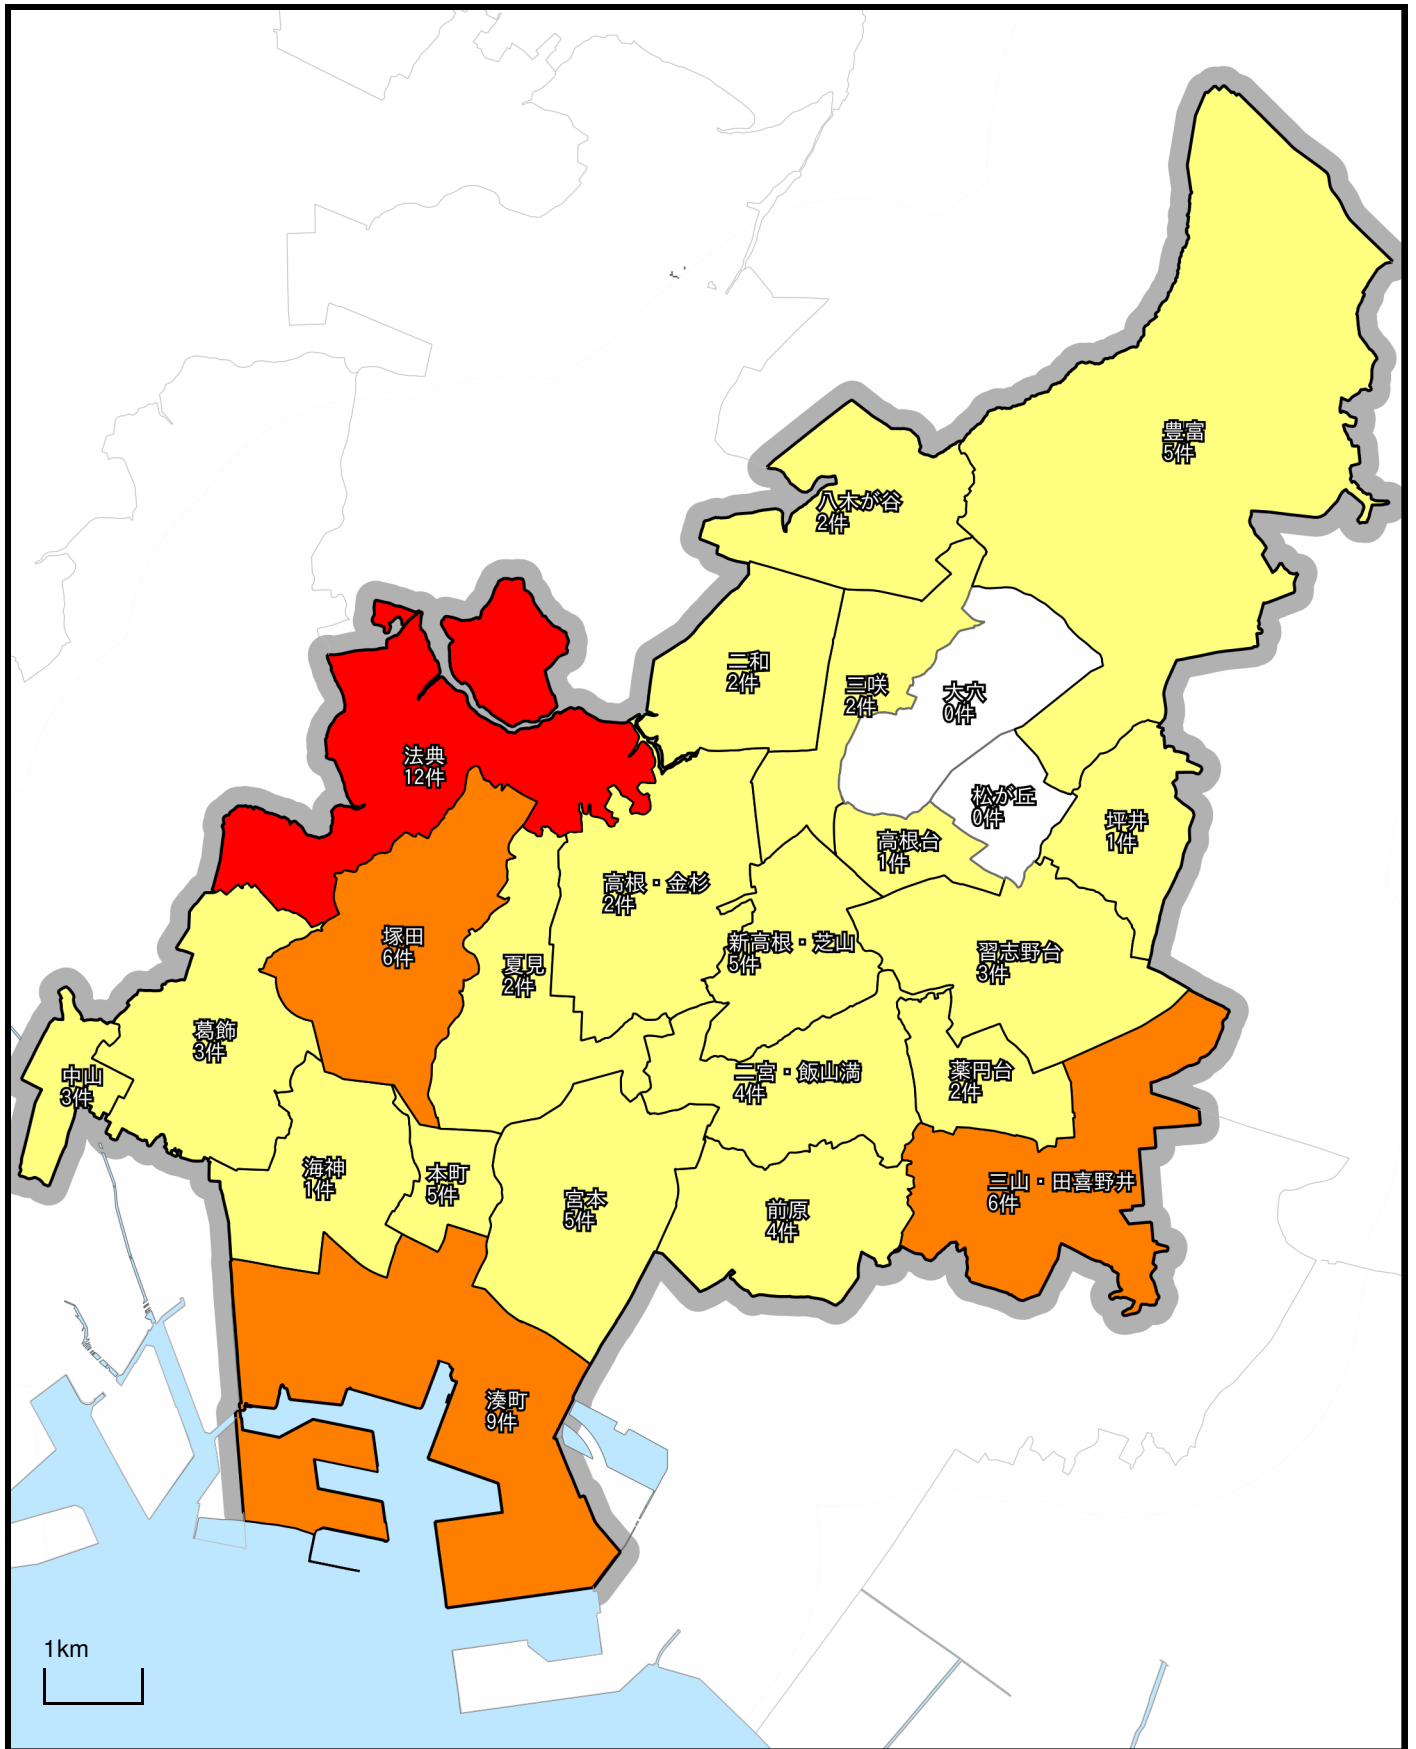

「車上ねらい」の犯罪発生マップ

1 / 75000

注釈：令和4年12月末現在