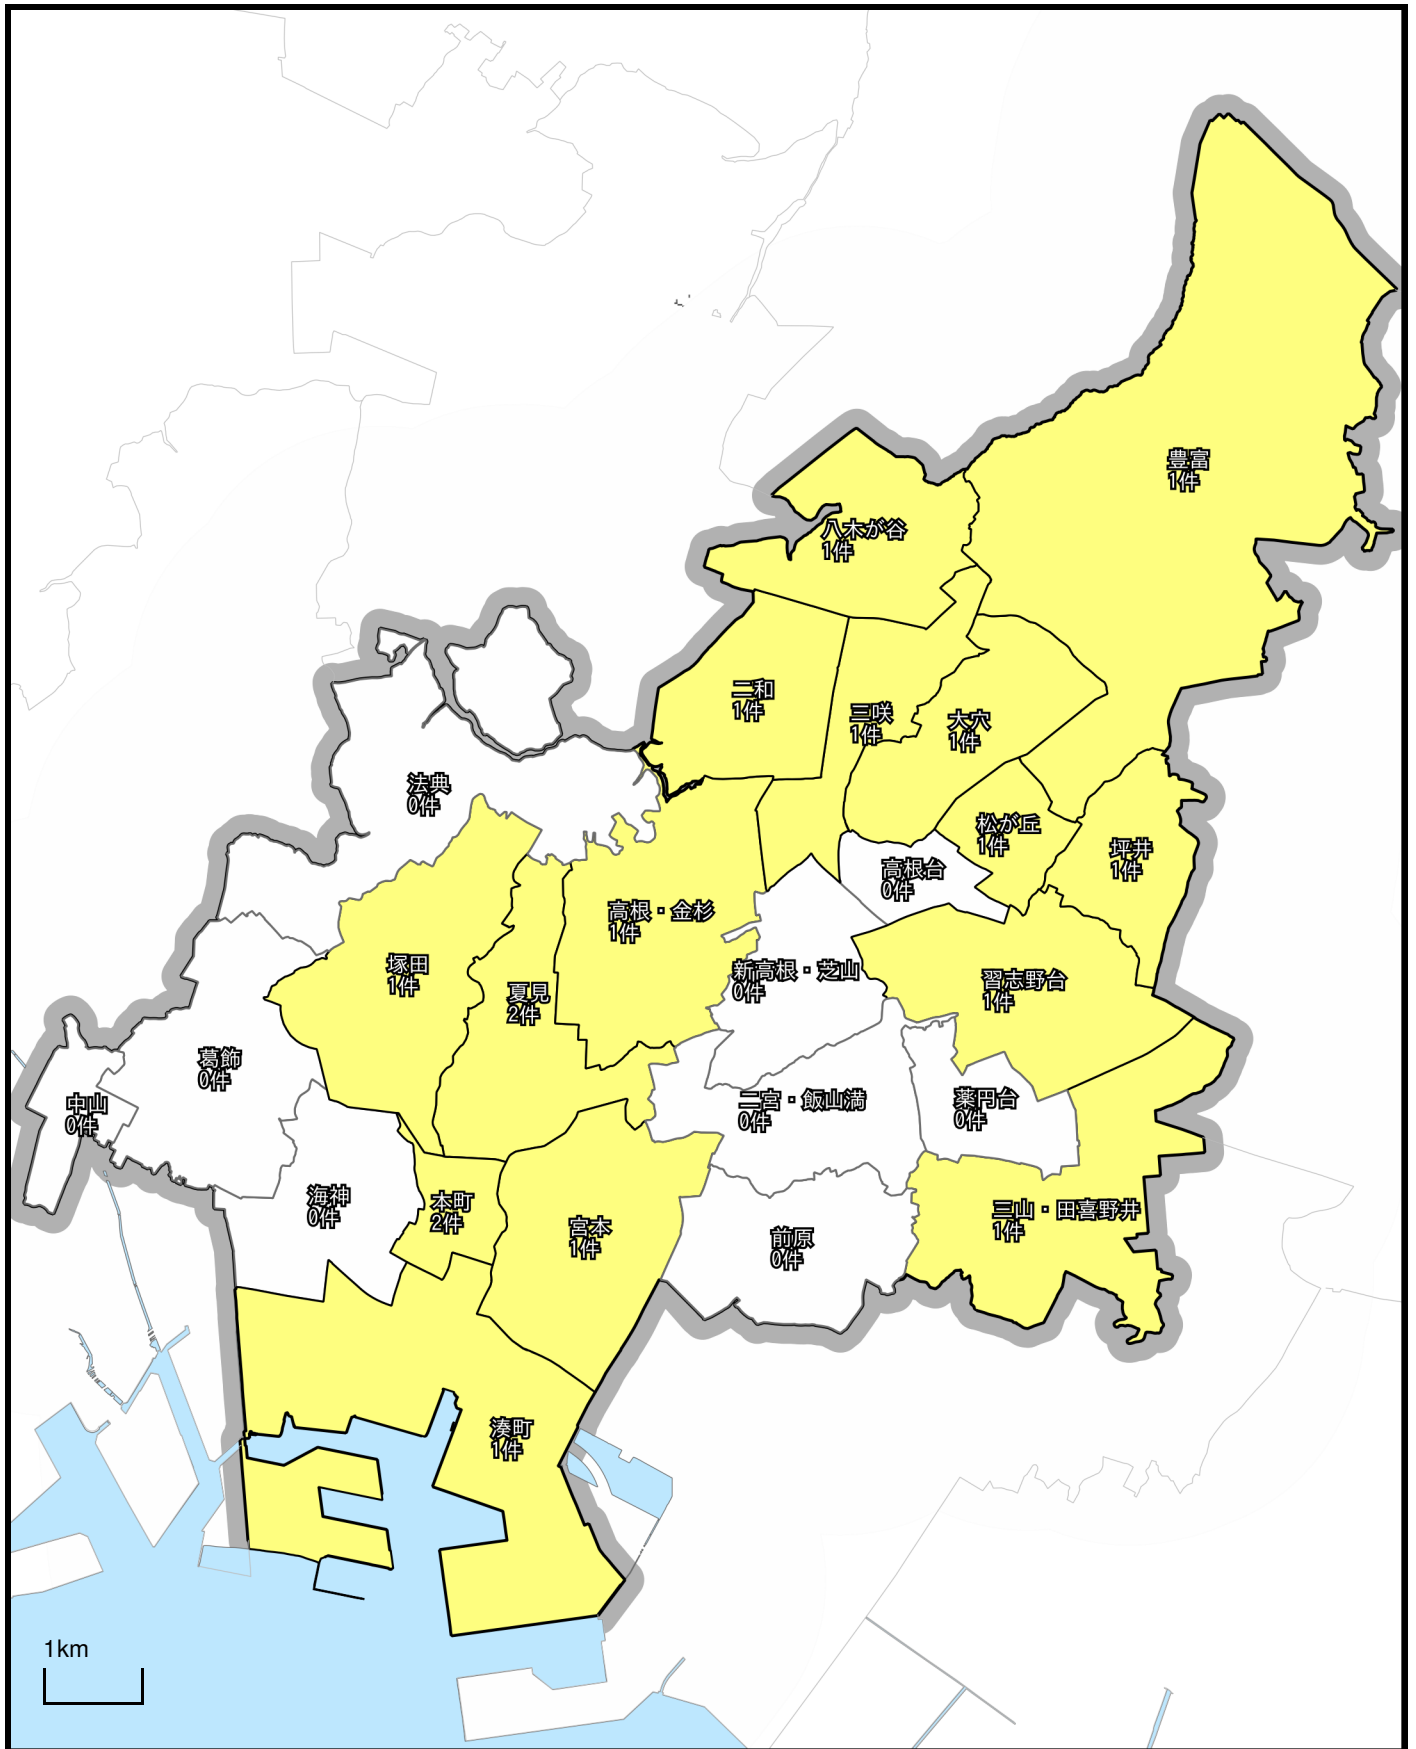

「自動車盗」の犯罪発生マップ

1 / 75000

注釈：令和4年12月末現在