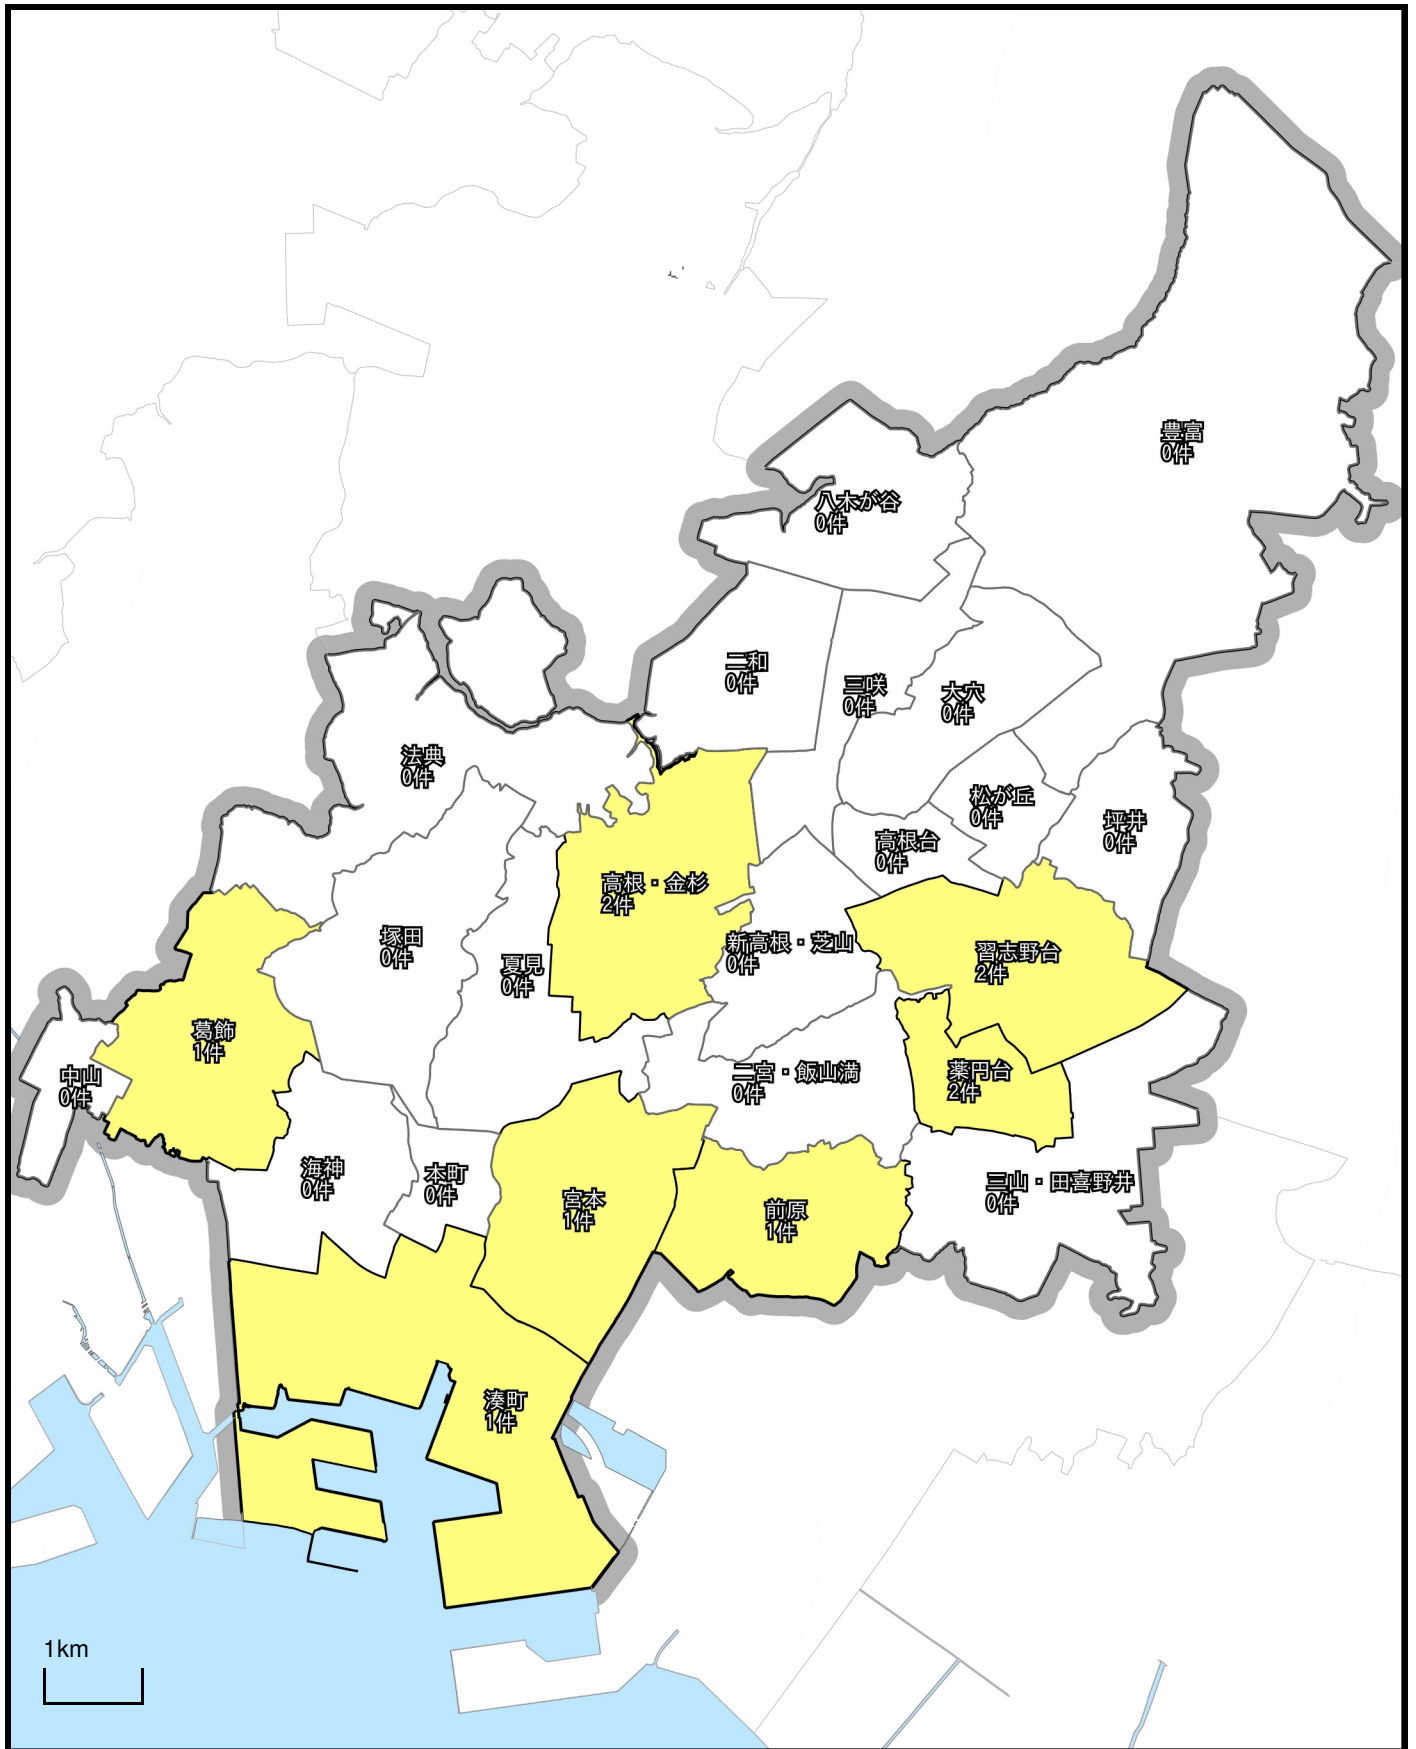

「ひったくり」の犯罪発生マップ

1 / 75000

注釈：令和4年12月末現在