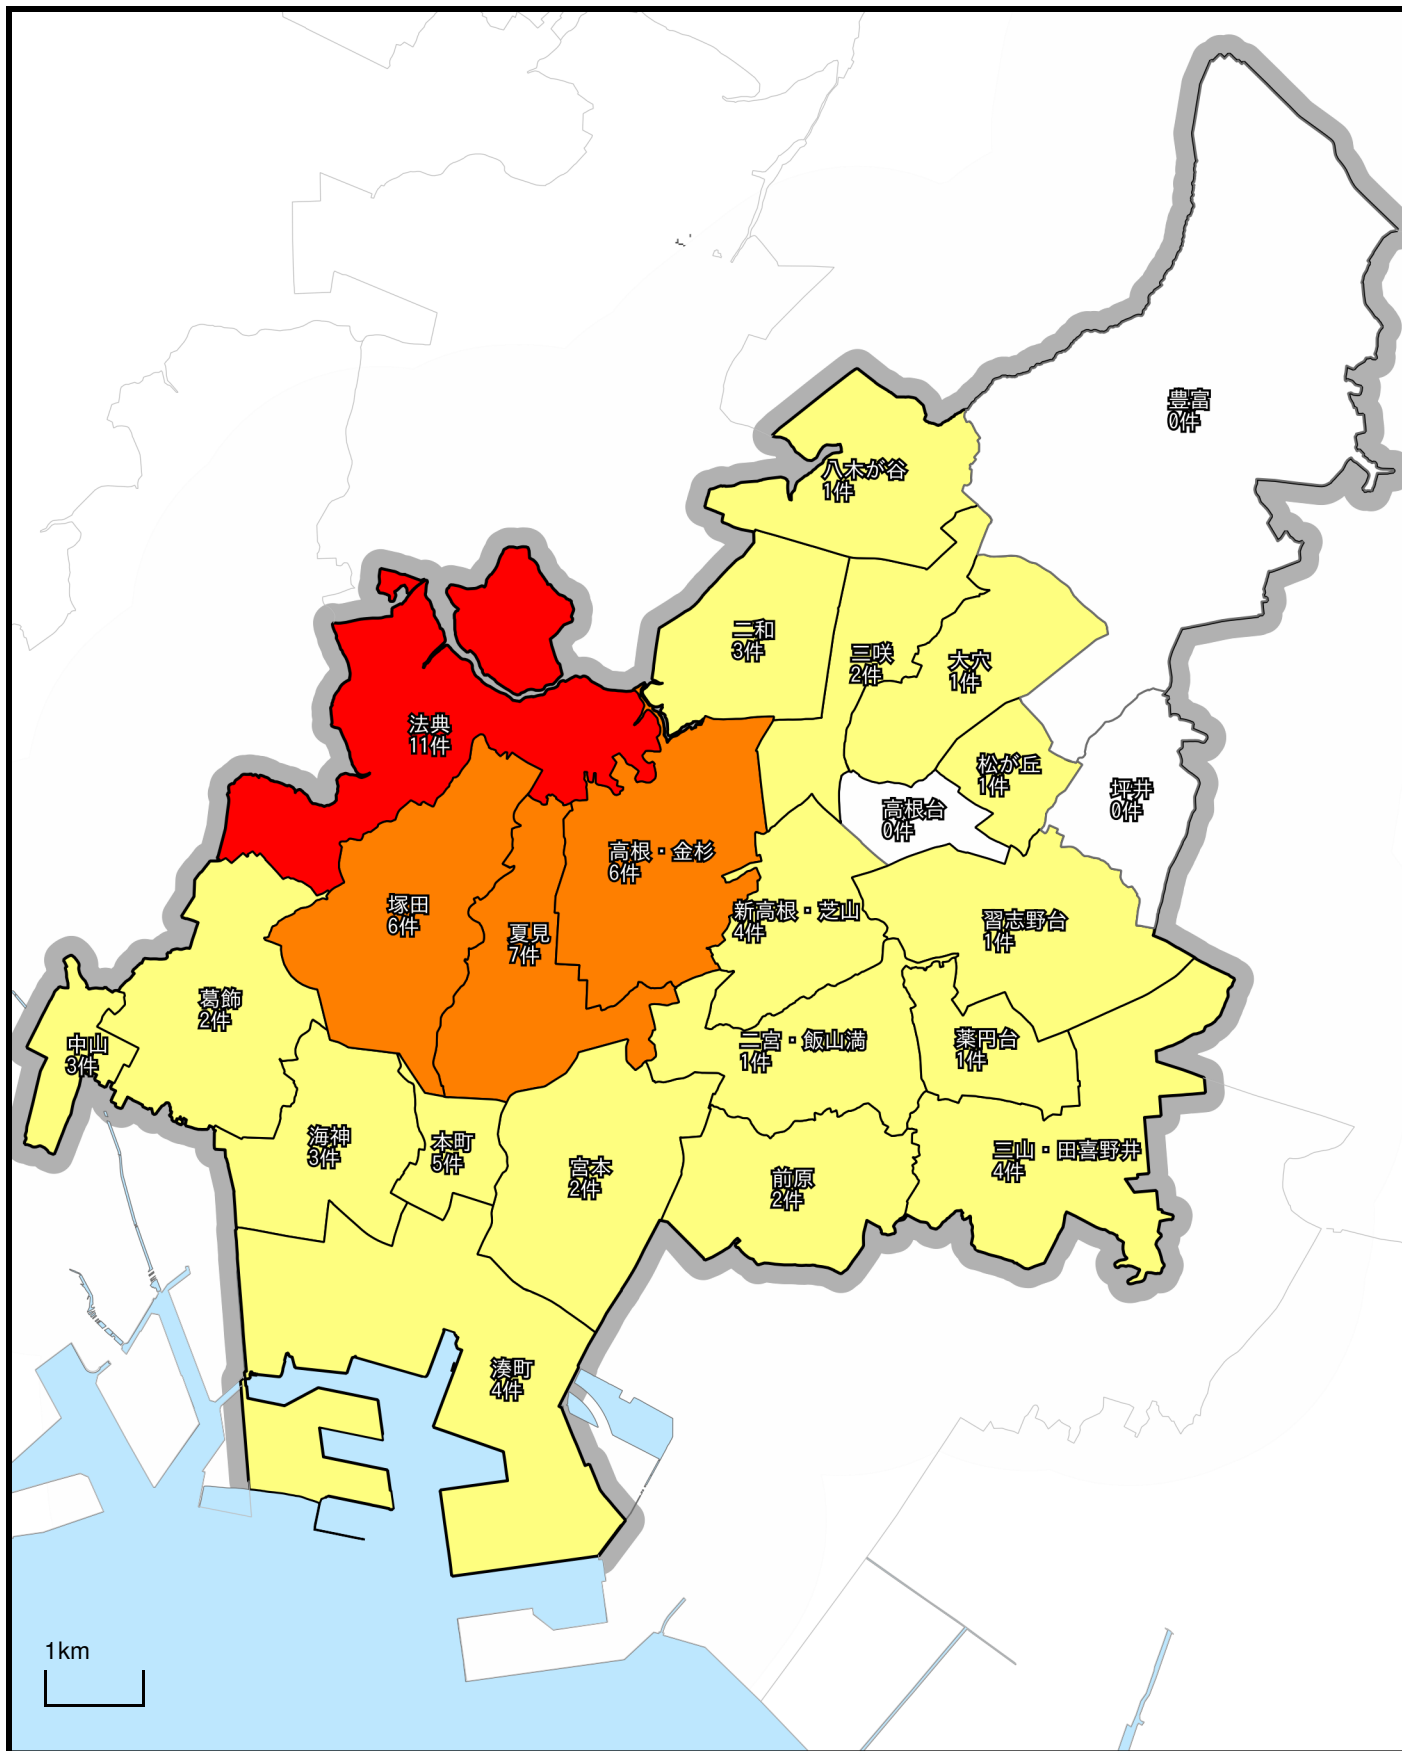

「空き巣」の犯罪発生マップ

1 / 75000

注釈：令和4年12月末現在