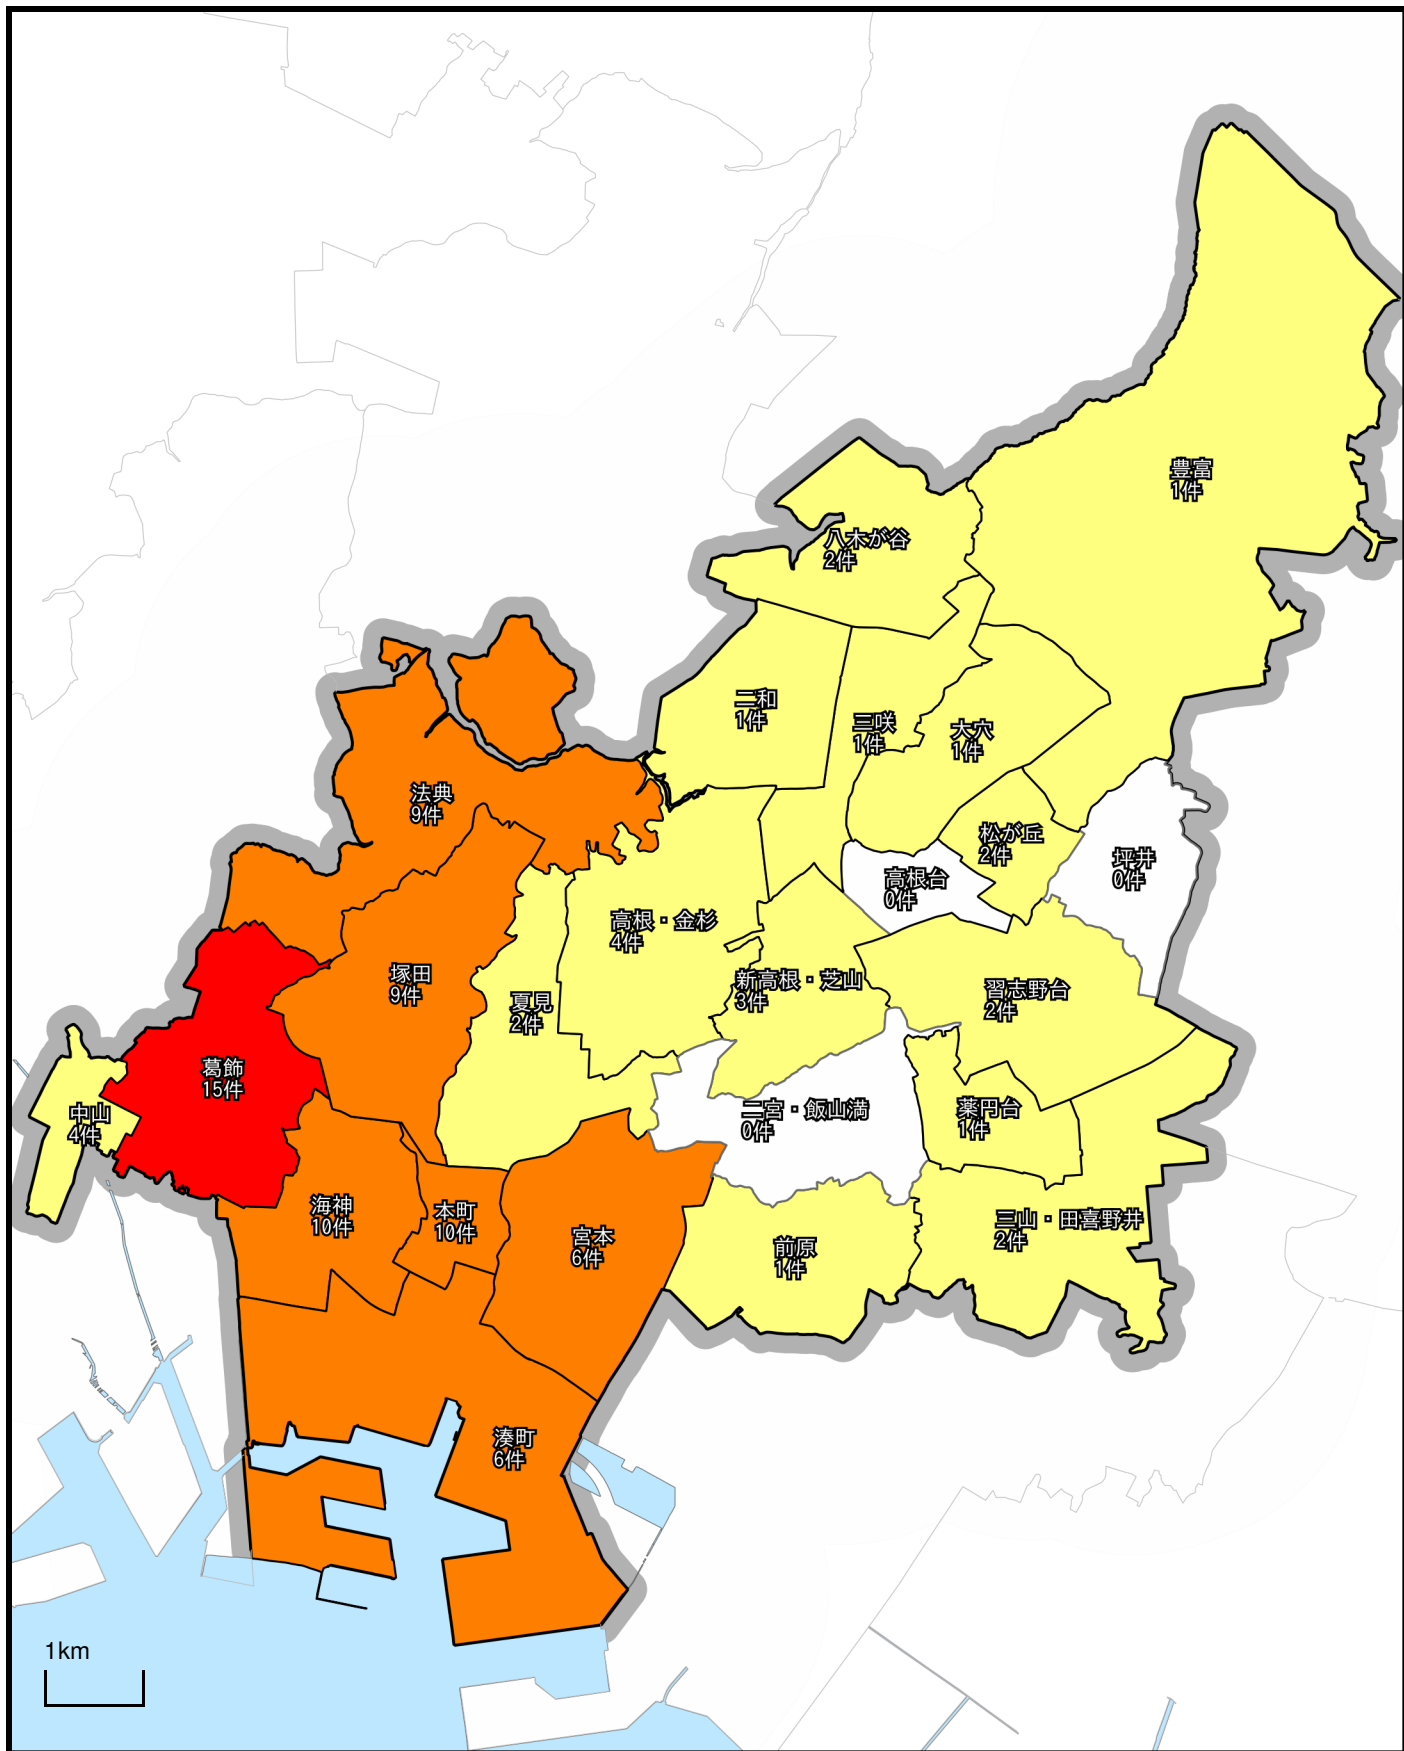

「空き巣」の犯罪発生マップ

1 / 75000

注釈：令和3年12月末現在