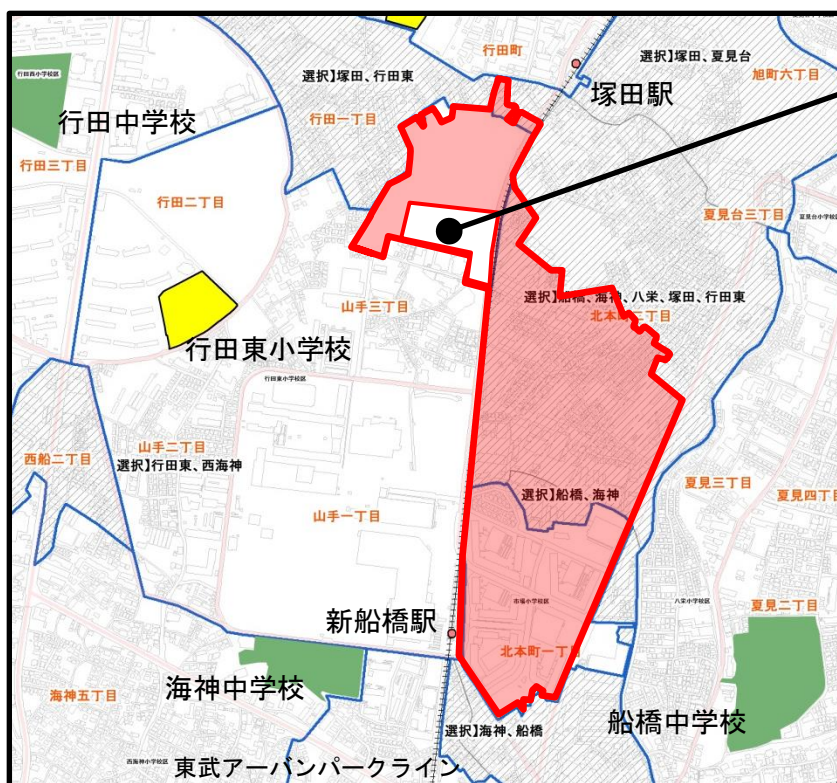

第1回 (仮称)塚田第二小学校の 通学区域(案)に関する地域説明会のご案内

船橋市教育委員会では、塚田地区における将来の児童数増加に対応するため、(仮称)塚田第二小学校の建設を計画しております。それに伴いまして、当該地区の通学区域の見直しを検討しております。

つきましては、(仮称)塚田第二小学校開校時(※)に小学生のいる世帯の保護者をはじめ、地域にお住まいの方を対象として、下記のとおり通学区域(案)に関する地域説明会を開催いたしますので、ご案内いたします。

※(仮称)塚田第二小学校の開校は、平成33年度を予定しております。

記

1. 日時 平成29年8月5日(土)午後7時00分～午後8時30分
   8月6日(日)午後1時00分～午後2時30分

※開場は開始時刻の30分前となります。

なお、予約の必要はございません。また、両日ともに内容は同様です。

1. 場所 船橋市塚田公民館 2階講堂 (船橋市前貝塚町601-1)

※駐車場台数に限りがございます。公共交通機関をご利用くださいますようお願いいたします。

1. 説明者 船橋市教育委員会 学務課、教育総務課、
   保健体育課(児童・生徒防犯安全対策室)

1. 内容 ・(仮称)塚田第二小学校通学区域(案)についての説明
   ・意見交換等

(仮称)塚田第二小学校周辺区域図

(仮称)塚田第二小学校
建設予定地

(仮称)塚田第二小学校
通学区域(案)

※(仮称)塚田第二小学校の通学区域となっていない北本町2丁目につきましても、開校(平成33年度予定)に併せて通学区域の変更を予定しております。