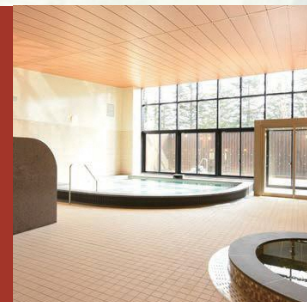

リサちゃん

船橋市北部清掃工場余熱利用施設

ふなばし
森のめぐる
湯

ふなばし
メグspa
MEGURU SPA

船橋 メグspa

検索

<http://f-meguspa.jp>