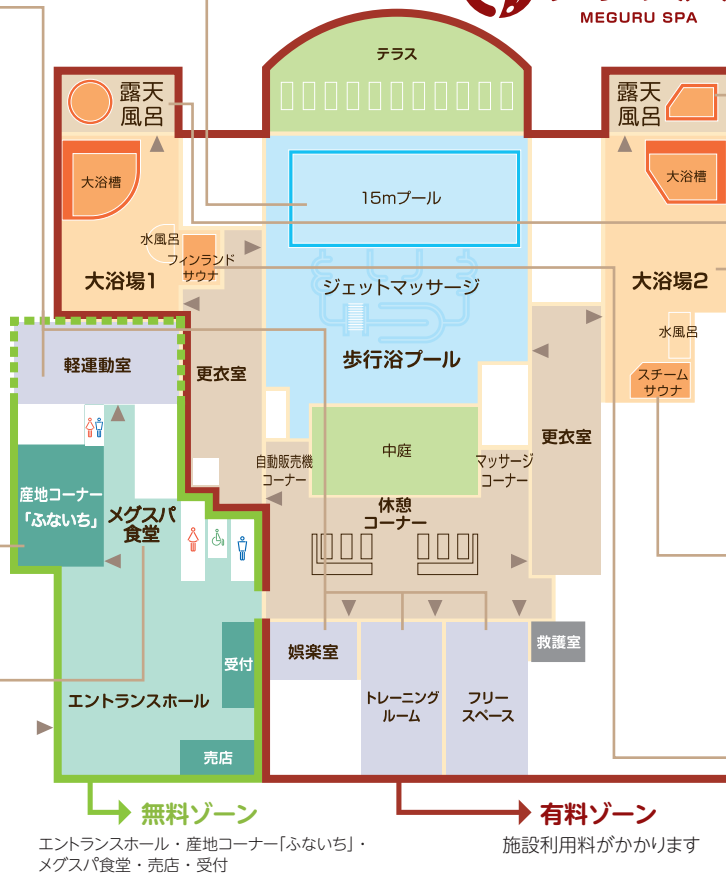

検索

<http://f-meguspa.jp>

「毎日の健康」と「ほっとひといき」に。心も身体もリフレッシュ。

歩行浴プール

ジェットマッサージ

年中使用可能な温水プール(全長15m×3レーン・水深1.1m)では水中歩行や、ジェットマッサージを楽しめます。また、時間に応じて水中ウォーキングなどのレッスンプログラムを開催しております。

- ※プールに入る際には、スイムキャップ、水着を着用して下さい。貸出しはございませんので、ご持参いただくか、売店でお求めください。
- ※身長140cm未満かつ10歳未満のお子様は原則としてアームヘルパーを装着してください。(売店にて販売もございます)
- ※2歳以下(3歳のお誕生日を過ぎていない方)の入場はできません。
- ※10歳未満のお子様は水着を着用の保護者の付き添いが必要です。(保護者1名につきお子様2名まで)

プール

大浴場

太陽光の入る明るい大浴場は、週ごとに男女を入れ替えておりますので、違った趣を楽しむことができます。

※ボディソープ、リンスインシャンプーの設置がございます。タオルの貸出しはございませんので、ご持参いただくか売店でお求めください。

軽運動室・トレーニングルーム 娯楽室・フリースペース

- ・軽運動室は前面鏡張りになっており、ダンスの練習や軽運動・セミナーの開催など幅広くお使いいただけます。
- ・トレーニングルームは、簡単な運動器具をご用意しており、中学生以上の方がご利用いただけます。※室内用運動靴が必要です
- ・フリースペースでは卓球を、娯楽室ではランプ・オセロなどのゲームをお楽しみいただけます。※無料貸出し有

産地コーナー 「ふないち」

9:00~21:00

地元の新鮮野菜やおいしいパン、ふなばし産品ブランドをはじめ、様々な食材などを取り扱っております。

メグスパ食堂

10:00~21:00
(ラストオーダー20:30)

地元の新鮮野菜や旬の食材を使ったヘルシーメニュー、有機栽培コーヒーなどををご用意しております。

露天風呂

開放的な露天風呂は、人気の炭酸泉。古い角質を除去してくれる、血行がよくなるなど、様々な効果が期待できます。

炭酸泉
使用

スチーム サウナ

あたたかな霧状の水分が身体を包み込み、お肌やのどにもやさしい低温のサウナです。

フィンランド サウナ

サウナストーンに水をかけて蒸気が発生させ、体感温度を上げるサウナです。

※イベントやプログラム料金は、別途お支払いいただきます。
※イベントやプログラム内容は、都合により変更になる場合がございます。
※軽運動室は室料がかかります。詳しくは裏面のご利用案内をご確認ください。