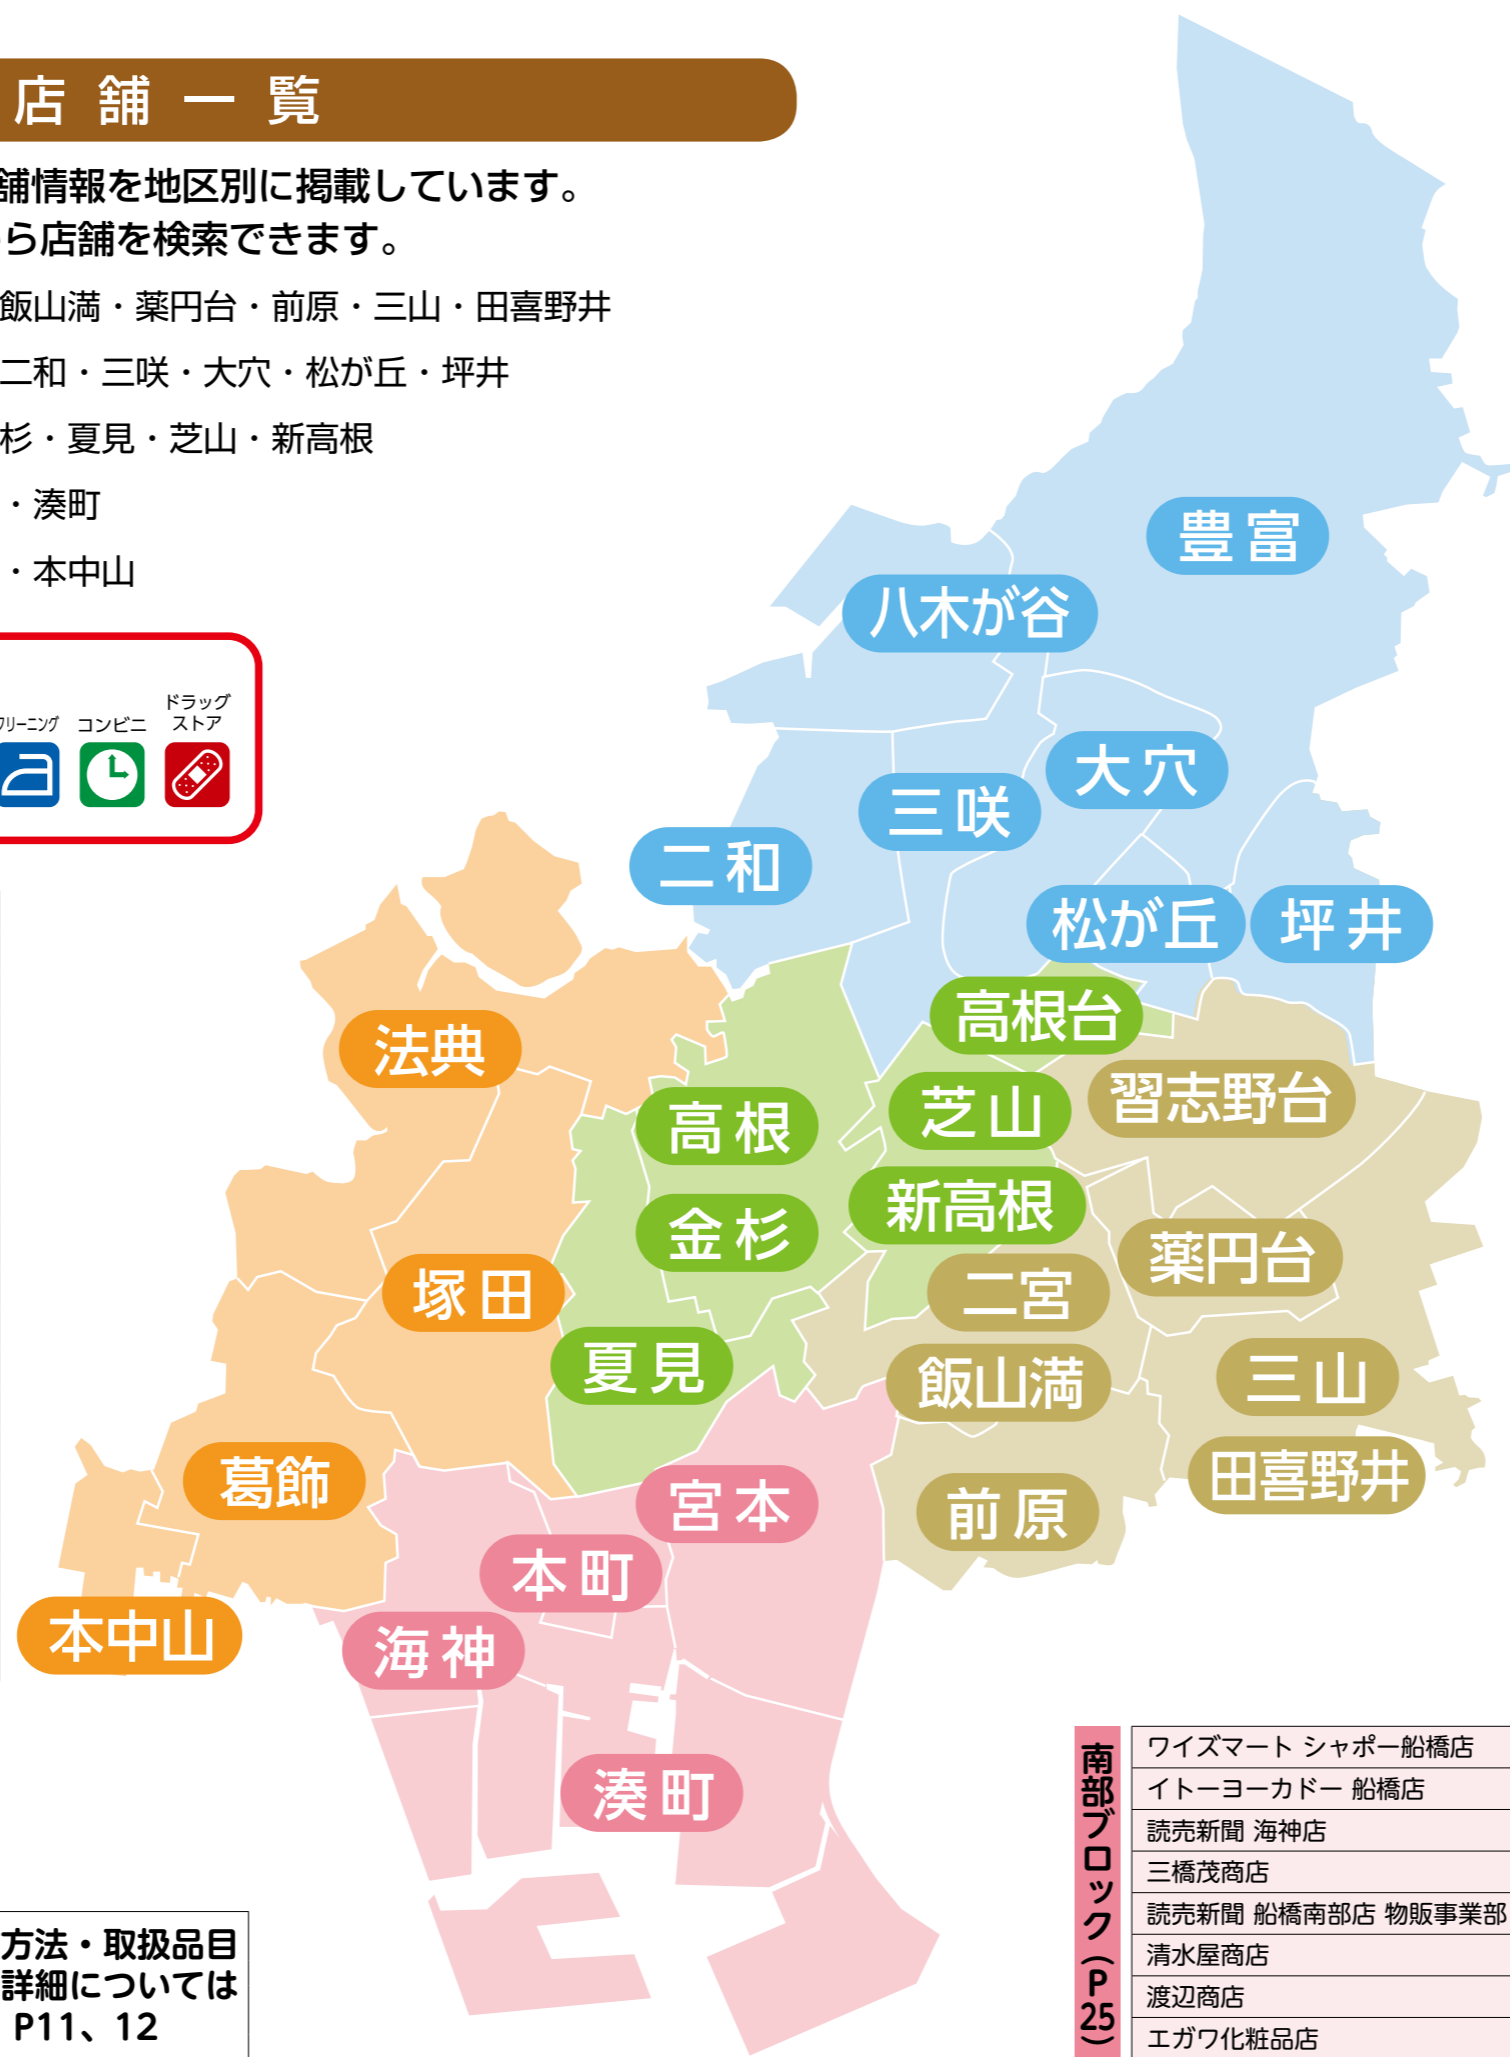

掲載店舗一覧

船橋市内を5つのブロックに分け店舗情報を地区別に掲載しています。
お住まいの地区や近隣の地区などから店舗を検索できます。

- 東部ブロック** 習志野台・二宮・飯山満・薬円台・前原・三山・田喜野井
- 北部ブロック** 豊富・八木が谷・二和・三咲・大穴・松が丘・坪井
- 中部ブロック** 高根台・高根・金杉・夏見・芝山・新高根
- 南部ブロック** 海神・本町・宮本・湊町
- 西部ブロック** 法典・塚田・葛飾・本中山

お店の種類を絵柄で表示しています

西部 ブロック (P 33)	ヨークマート 藤原店		P35
	イオン 船橋店		P35
	マルエツ 東中山店		P35
	肉のアヅマ		P36
	アルファみながわ		P36
	山重青果		P36
	相定食料品店		P37
	鈴木米店		P37
	いづみや酒店		P37
	佐藤酒店 (商店)		P38
	ワイン & デリカ まつや		P38
	かんのんや酒店		P38
	米のまきの		P39
	ケーヨーデイツー 新船橋店		P39
	クリーニングちゃんぴグループ タカヤス		P39
	中惣クリーニング		P40
	クリーニングキックオフ 西船橋店		P40
	マツモトキョシ 法典駅前店		P40
	マツモトキョシ 船橋北本町店		P41

東部 ブロック (P 5)	石原エコピア薬円台店		P6
	ワタナベストアー		P7
	イオン 高根木戸店		P7
	ヨークマート 習志野台店		P7
	ワイズディスカ 飯山満店		P8
	肉の鳥吉		P8
	滝沢米店		P8
	仁平林商事		P9
	藤井東店		P9
	わんまいる 習志野台 えんどう		P9
	共栄オーメック 飯山満サービスステーション		P10
	榊原		P10

南部 ブロック (P 25)	ワイズマート シャポー船橋店		P27
	イトーヨーカドー 船橋店		P27
	読売新聞 海神店		P27
	三橋茂商店		P28
	読売新聞 船橋南部店 物販事業部		P28
	清水屋商店		P28
	渡辺商店		P29
	エガワ化粧品店		P29
	ケーヨーデイツー 東船橋店		P29
	蜂谷酒店		P30
クリーニングキックオフ 船橋北口店		P30	
旭洗染		P30	
市村屋酒店		P31	
芦田商店		P31	
コミュニティストアーはまだや		P31	

全 ブロック	セブン-イレブン (65店)		注文方法・取扱品目 等の詳細については P11、12
	くすりの福太郎 (22店)		