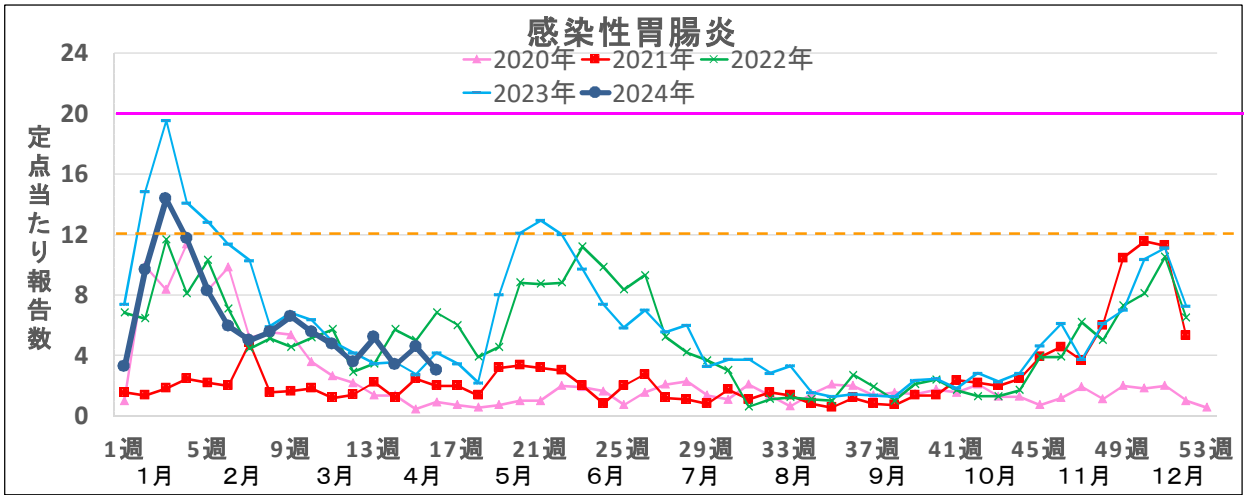

— 警報基準値

- - - 解除基準値

RSウイルス感染症・突発性発疹・新型コロナウイルス感染症は警報基準値の設定なし

警報基準値

解除基準値

RSウイルス感染症・突発性発疹・新型コロナウイルス感染症は警報基準値の設定なし