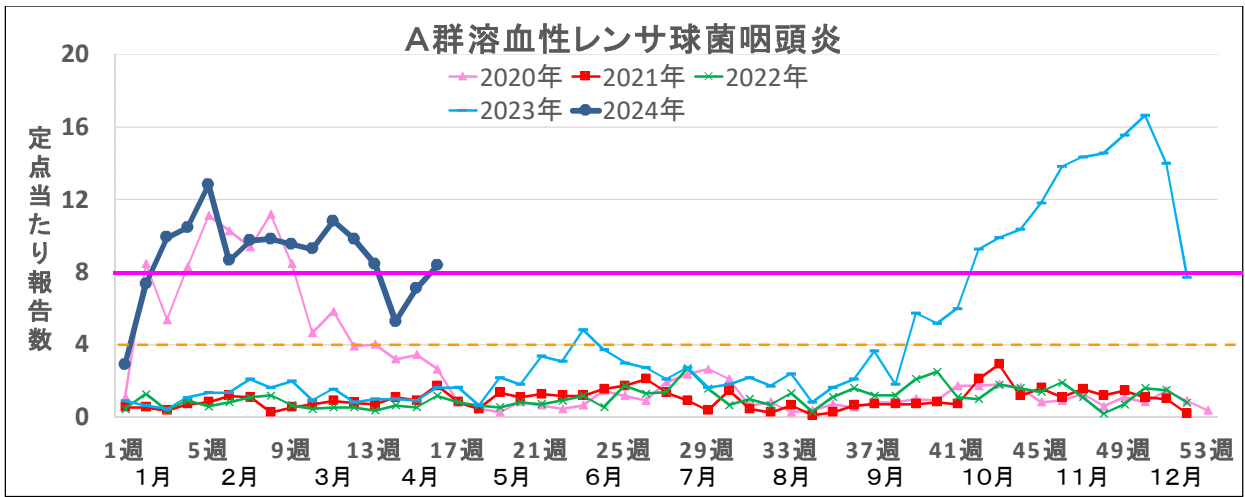

— 警報基準値

- - - 解除基準値

RSウイルス感染症・突発性発疹・新型コロナウイルス感染症は警報基準値の設定なし

警報基準値

解除基準値

RSウイルス感染症・突発性発疹・新型コロナウイルス感染症は警報基準値の設定なし