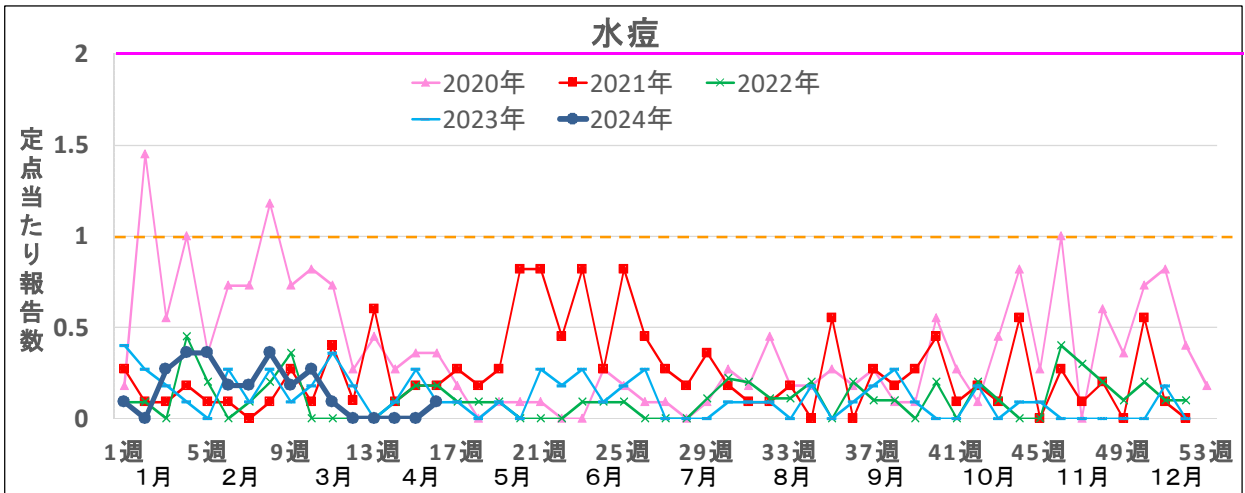

— 警報基準値

- - - 解除基準値

RSウイルス感染症・突発性発疹・新型コロナウイルス感染症は警報基準値の設定なし

警報基準値

解除基準値

RSウイルス感染症・突発性発疹・新型コロナウイルス感染症は警報基準値の設定なし