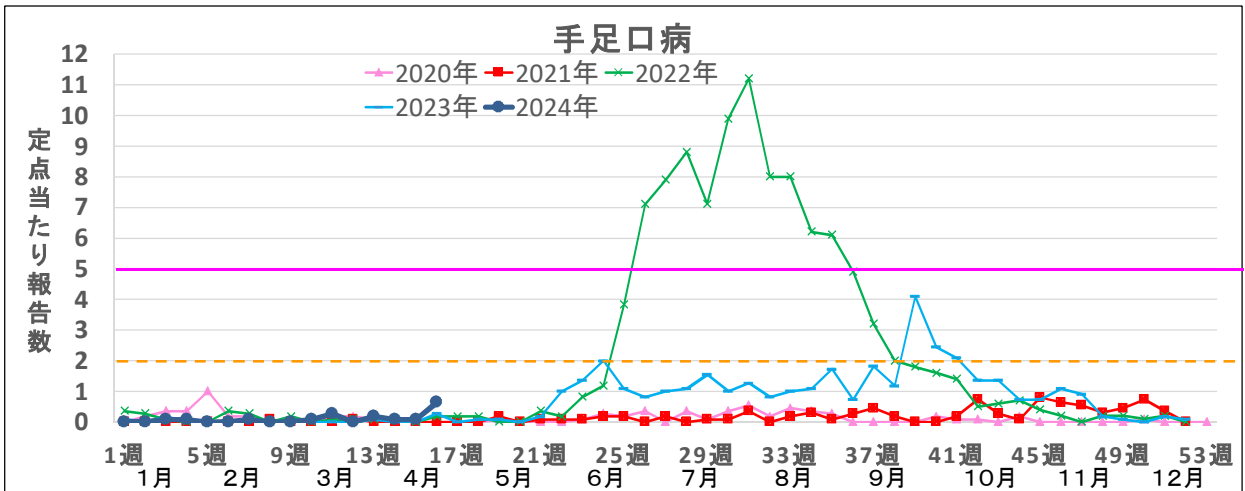

— 警報基準値

- - - 解除基準値

RSウイルス感染症・突発性発疹・新型コロナウイルス感染症は警報基準値の設定なし

警報基準値

解除基準値

RSウイルス感染症・突発性発疹・新型コロナウイルス感染症は警報基準値の設定なし