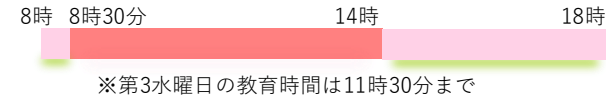

●1日の預かり時間帯(月・火・木・金)

●年間預かり保育実施日数 177日

●長期休業日の預かり保育 19日(9時から17時まで)
 春休み17日のうち6日実施 夏休み34日のうち11日実施
 冬休み10日のうち2日実施

船橋幼稚園

本町3-36-32 ☎424-3351 卒園生の多い小学校 船橋小 南本町小 湊町小 宮本小 海神小

●1日の預かり時間帯(月～金)

●年間預かり保育実施日数220日

●長期休業日の預かり保育43日(9時から16時まで)
 春休み13日のうち12日実施 夏休み29日のうち26日実施
 冬休み10日のうち5日実施

若松幼稚園【満3歳児受入有】

若松2-3-3 ☎431-7751 卒園生の多い小学校 若松小 宮本小 南本町小 湊町小

●1日の預かり時間帯(月～金)

●年間預かり保育実施日数204日

●長期休業日の預かり保育30日(8時30分から17時30分まで)
 春休み8日のうち2日実施 夏休み26日のうち22日実施
 冬休み8日のうち6日実施

●認定こども園

そらまめこども園船橋駅前

本町1-30-1 ☎405-9951 卒業生の多い小学校 船橋小 八栄小 海神小

●1日の預かり時間帯(月～金・土)

●年間預かり保育実施日数293日

●長期休業日はありません。

船橋いづみ幼稚園

習志野台6-11-22 ☎466-5082 卒園生の多い小学校 習志野台第二小 習志野台第一小 坪井小

●1日の預かり時間帯(月～金)

●年間預かり保育実施日数221日

●長期休業日の預かり保育32日(8時30分から18時まで)
 春休み14日のうち7日実施 夏休み31日のうち22日実施
 冬休み9日のうち3日実施

船橋小鳩幼稚園

三山5-34-3 ☎473-3734 卒園生の多い小学校 三山東小 田喜野井小 薬円台南小

●1日の預かり時間帯(月～金)

●年間預かり保育実施日数207日

●長期休業日の預かり保育 22日(8時30分から17時まで)
 春休み8日のうち1日実施 夏休み32日のうち20日実施
 冬休み11日のうち1日実施

瑞穂幼稚園

習志野台4-42-20 ☎465-3300 卒園生の多い小学校 薬円台小 習志野台第一小 習志野台第二小