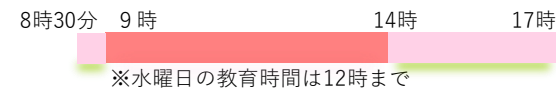

●1日の預かり時間帯(月～金・土)

●年間預かり保育実施日数293日

●長期休業日はありません。

船橋いづみ幼稚園

習志野台6-11-22 ☎466-5082 卒園生の多い小学校 習志野台第二小 習志野台第一小 坪井小

●1日の預かり時間帯(月～金)

●年間預かり保育実施日数221日

●長期休業日の預かり保育32日(8時30分から18時まで)
 春休み14日のうち7日実施 夏休み31日のうち22日実施
 冬休み9日のうち3日実施

船橋小鳩幼稚園

三山5-34-3 ☎473-3734 卒園生の多い小学校 三山東小 田喜野井小 薬円台南小

●1日の預かり時間帯(月～金)

●年間預かり保育実施日数207日

●長期休業日の預かり保育 22日(8時30分から17時まで)
 春休み8日のうち1日実施 夏休み32日のうち20日実施
 冬休み11日のうち1日実施

瑞穂幼稚園

習志野台4-42-20 ☎465-3300 卒園生の多い小学校 薬円台小 習志野台第一小 習志野台第二小

●1日の預かり時間帯(月～金)

●年間預かり保育実施日数206日

●長期休業日の預かり保育30日(9時から18時まで)
 春休み7日のうち5日実施 夏休み37日のうち22日実施
 冬休み8日のうち3日実施

●認定こども園

幼保連携型認定こども園大浜幼稚園

薬円台4-6-3 ☎466-5720 卒園生の多い小学校 薬円台小 薬円台南小 七林小

●1日の預かり時間帯(月～金)

●年間預かり保育実施日数235日

●長期休業日の預かり保育 48日(7時30分から19時まで)
 春休み10日のうち10日実施 夏休み27日のうち27日実施
 冬休み11日のうち11日実施

認定こども園おひさま

前原西6-1-64 ☎476-7802 卒園生の多い小学校 中野木小 前原小 飯山満南小

●1日の預かり時間帯(月～金)

●年間預かり保育実施日数213日

●長期休業日の預かり保育25日(8時30分から17時まで)
 春休み12日のうち6日実施 夏休み30日のうち13日実施
 冬休み10日のうち6日実施