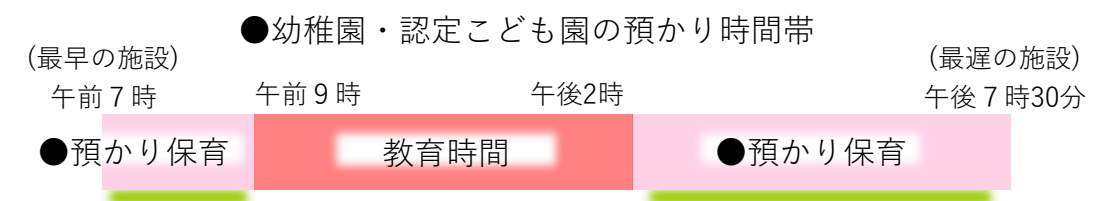

※1土曜日の預かり保育は8時から17時まで
※2時差登園制を採用している為、実際の教育時間帯はクラスにより異なります。
※3やきがやなかよし保育園の卒園生・関係者のみが対象です。

●認定こども園

幼保連携型認定こども園木の実幼稚園

坪井東4-7-1 ☎457-2055 卒園生の多い小学校 坪井小 習志野台第二小 みどりが丘小

●1日の預かり時間帯(月～金・土)

●年間預かり保育実施日数289日

●長期休業日の預かり保育58日(8時から18時まで)
春休み14日のうち14日実施 夏休み29日のうち29日実施
冬休み15日のうち15日実施

※土曜日の預かり保育は7時から18時まで

幼保連携型認定こども園二和ひつじ幼稚園

二和東6-23-21 ☎447-2041 卒園生の多い小学校 三咲小 八木が谷小 二和小

●1日の預かり時間帯(月～金・土)

●年間預かり保育実施日数293日

●長期休業日の預かり保育62日(7時から19時まで)
春休み16日のうち16日実施 夏休み35日のうち35日実施
冬休み11日のうち11日実施

※このパンフレットにおける春休み、夏休み、冬休みの日数は、日曜日・祝日及び年末年始(12/29～1/3)を除いた日数です。

幼稚園(預かり時間帯)一覧

・各施設の預かり時間帯や年間の預かり保育実施日数などを記載しています。
・各施設の教育方針やカリキュラムなどの詳細については、各施設までお問合せくださいますようお願いいたします。

●預かり保育とは

幼稚園・認定こども園では、「預かり保育」として通常の教育時間の前後、春休みや夏休みなどでも園児をお預かりしています。この預かり保育は、各施設ごとに実施時間や実施日などが異なりますので、この一覧を目安としてご検討いただき、詳細については、各施設にご確認くださいようお願いいたします。

●幼稚園・認定こども園の預かり時間帯

●この一覧の記載例

●1日の預かり時間帯(月～金・土)

※土曜日の預かり保育は〇時から〇時まで

●年間預かり保育実施日数〇〇〇日

●長期休業日の預かり保育〇〇日(〇時から〇時まで)
春休み〇〇日のうち〇〇日実施 夏休み〇〇日のうち〇〇日実施
冬休み〇〇日のうち〇〇日実施

教育時間と預かり保育の時間帯を合わせた幼稚園の預かり時間、預かり保育を実施する曜日など、施設ごとに異なります。