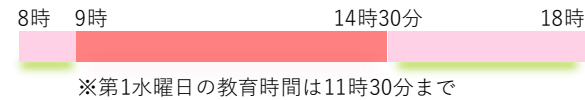

若松幼稚園【満3歳児受入有】

若松2-3-3 ☎431-7751 卒園生の多い小学校 若松小 宮本小 南本町小 湊町小

●1日の預かり時間帯(月～金)

●年間預かり保育実施日数204日

●長期休業日の預かり保育30日(8時30分から17時30分まで)
 春休み8日のうち2日実施 夏休み26日のうち22日実施
 冬休み8日のうち6日実施

●認定こども園

そらまめこども園船橋駅前

本町1-30-1 ☎405-9951 卒業生の多い小学校 船橋小 八栄小 海神小

●1日の預かり時間帯(月～金・土)

●年間預かり保育実施日数293日

●長期休業日はありません。

船橋いづみ幼稚園

習志野台6-11-22 ☎466-5082 卒園生の多い小学校 習志野台第二小 習志野台第一小 坪井小

●1日の預かり時間帯(月～金)

●年間預かり保育実施日数221日

●長期休業日の預かり保育32日(8時30分から18時まで)
 春休み14日のうち7日実施 夏休み31日のうち22日実施
 冬休み9日のうち3日実施

船橋小鳩幼稚園

三山5-34-3 ☎473-3734 卒園生の多い小学校 三山東小 田喜野井小 薬円台南小

●1日の預かり時間帯(月～金)

●年間預かり保育実施日数207日

●長期休業日の預かり保育 22日(8時30分から17時まで)
 春休み8日のうち1日実施 夏休み32日のうち20日実施
 冬休み11日のうち1日実施

瑞穂幼稚園

習志野台4-42-20 ☎465-3300 卒園生の多い小学校 薬円台小 習志野台第一小 習志野台第二小

●1日の預かり時間帯(月～金)

●年間預かり保育実施日数206日

●長期休業日の預かり保育30日(9時から18時まで)
 春休み7日のうち5日実施 夏休み37日のうち22日実施
 冬休み8日のうち3日実施

●認定こども園

幼保連携型認定こども園大浜幼稚園

薬円台4-6-3 ☎466-5720 卒園生の多い小学校 薬円台小 薬円台南小 七林小

●1日の預かり時間帯(月～金)

●年間預かり保育実施日数235日