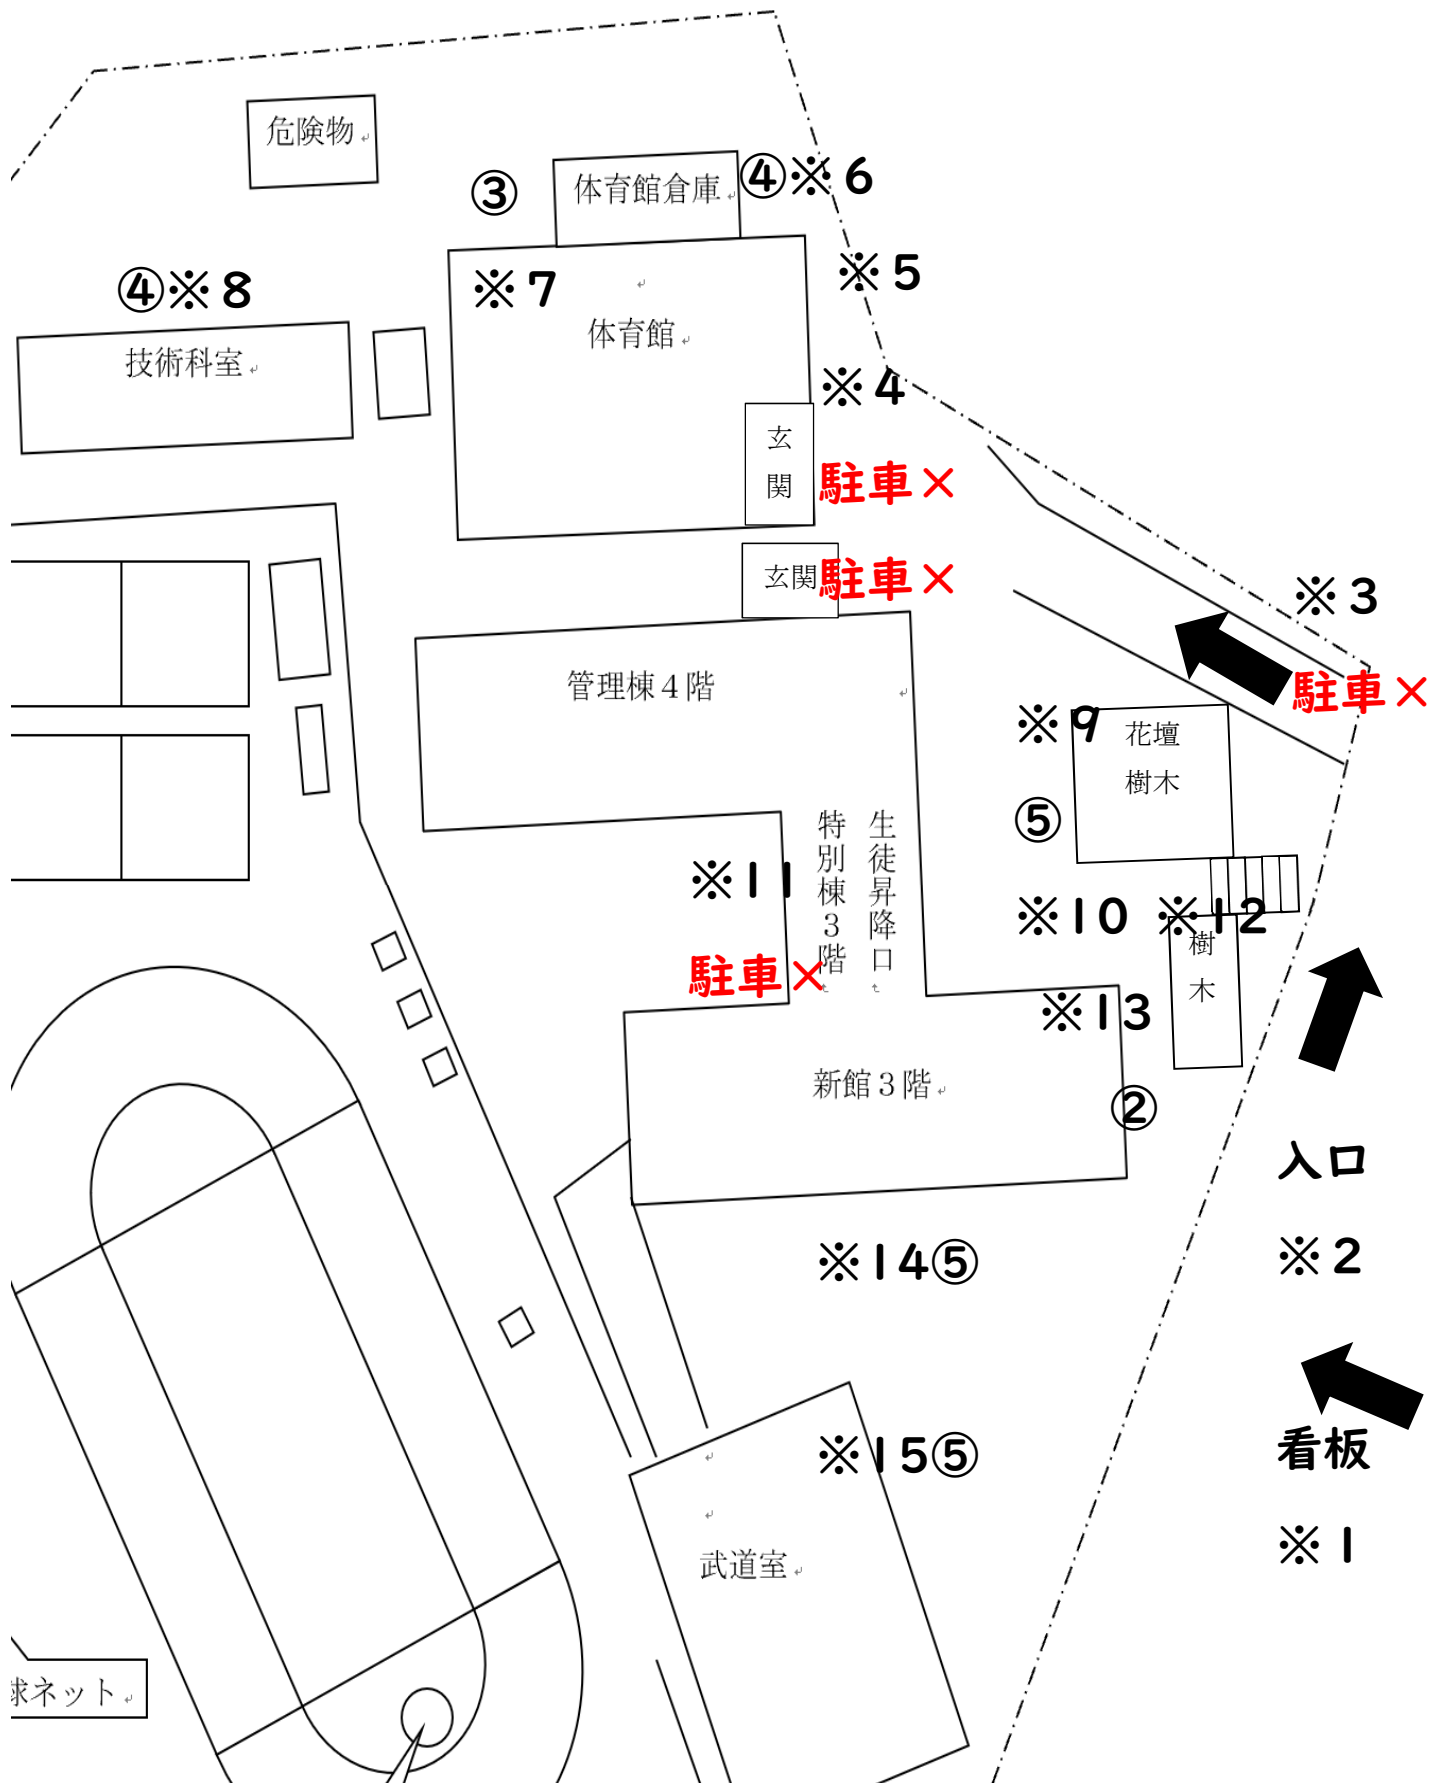

# 金杉台中学校 駐車場案内図 (開放団体)

※ (写真番号), ○数字・・・およその駐車台数, ×・・・駐車不可

※1 道路から案内看板

※2 矢印 生徒の通行注意

※3

※4

写真左側は駐車不可（職員玄関前のため）  
写真右側は画像方向に2台

※5

※6

※7

※8

写真左側は**駐車不可**  
右側写真は停めていませんが、**駐車可能です**

※9 写真の向きで**駐車**  
5台停められます

※10 写真左側生徒昇降口のため  
敷地内出るとき生徒の**通行注意**

※11 **駐車不可**  
写真 中央は**駐車不可**  
(グラウンドへの通路と生徒の渡り廊下のため)

※12 **生徒の通行**と車両 (給食関係等) **注意**

※13

駐車可ですがはできれば避ける

※14

寄せれば5台以上駐車できます

※15

寄せれば5台以上駐車できます。武道館の玄関は使用頻度低いため駐車可です。