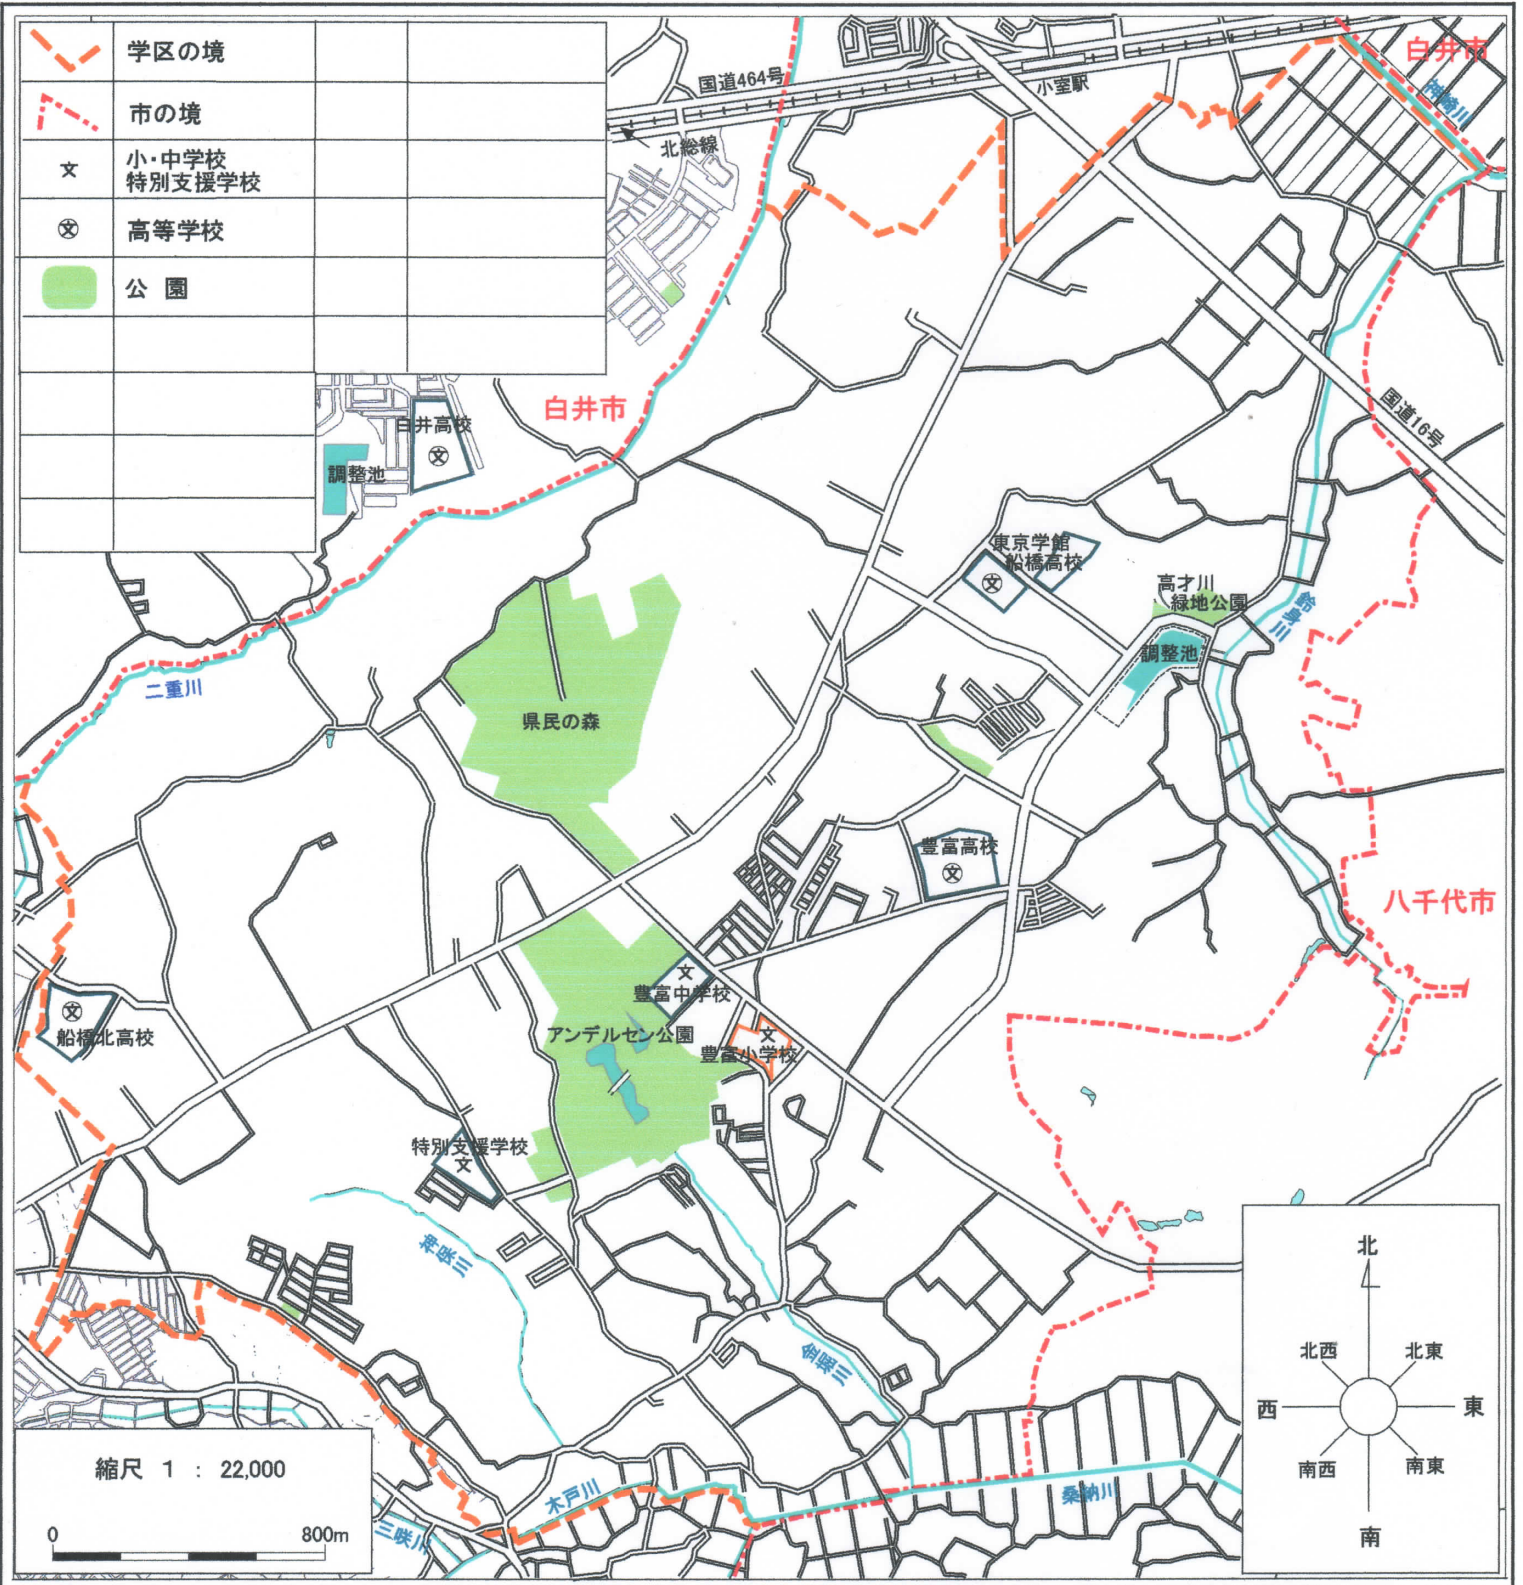

# 豊富小学校学区地図 <A>

学校の位置 <東経140度4分13秒 北緯35度45分26秒>

年 組	氏名
-----	----

平成24年2月作図 <MK>