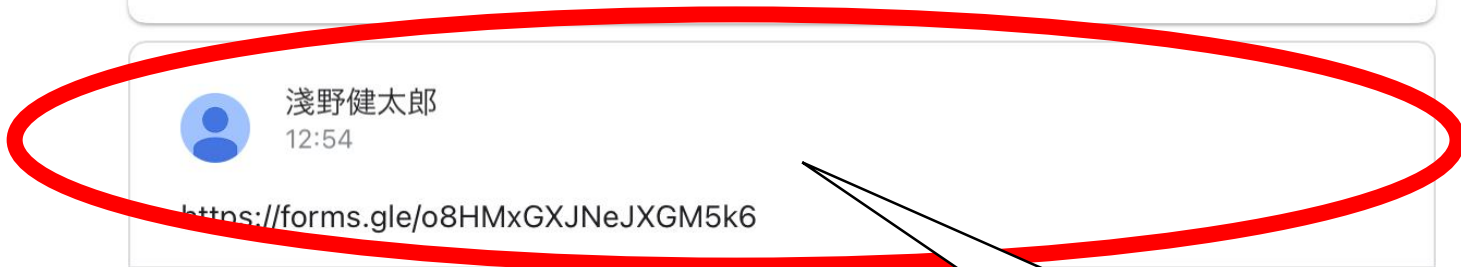

浅野健太郎

ご自身のクラスをタップしてください。

クラスに知らせたいことを入力...

浅野健太郎
12:54

<https://forms.gle/o8HMxGXJNeJXGM5k6>

クラスのコメントを追加

一番上にある「担任の先生からの投稿」をタップしてください。

浅野健太郎
12:54